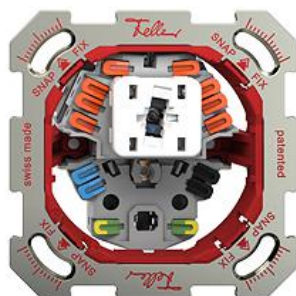

Système de fixation SNAPFIX®

Petite combinaison Lumineux

Le système de fixation en deux étapes Feller SNAPFIX® réduit les tâches de planification,

couleur:

 incolore

Assortiment:

 BAE

 BAM

Feller-NR: 87066.KS.BAM.74

E-NR: 217 103 790

EAN: 7613175501291

Petite combinaison - Lumineux - Avec interrupteur à poussoir et prise type 13 - 10 A, 250 V AC, L + N + PE - Avec bornes enfichables - Charge LED max: 100 W - Permutateur - 6/1 L - Avec LED bleu 1,0 mA - Éclairage de contrôle - Système de fixation SNAPFIX® - Profondeur 39 mm - BAM - incolore - IP20 - 77 x 77 mm

tension nominale:	250 V
mode de montage:	encastré
sans halogène:	Oui
courant assigné:	10 A
nombre de prises:	1
qualité du matériau:	matière thermoplastique
approprié pour indice de protection (IP):	IP20
matériau:	matière synthétique
type de fixation:	fixation avec vis
type de commutateur:	interrupteur va et vient
type de prise:	norme suisse type 13
sens de montage:	horizontal
avec éclairage:	Oui
courant nominal prise:	10 A

Décomposition:

	Name / Kategorie	Feller-Nr / E-NR
	Plaque de fixation - Système de fixation SNAPFIX® - 1 x 1 - 77 x 77 mm	2711-EA 376 000 110
	Petite combinaison - Lumineux - Avec interrupteur à poussoir et prise type 13 - 10 A, 250 V AC, L + N + PE - Avec bornes enfichables...	87066.KS.BAE.74 217 106 790