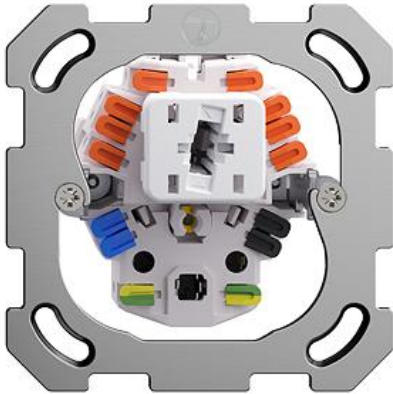

Bajonett Befestigungssystem Kleinkombination Unbeleuchtet

Farbe:

farbneutral

Bauart:

BSE

BSM

Feller-NR: 87066.BSM
E-NR: 655 962 000
EAN: 7613175127668

Kleinkombination - Unbeleuchtet - Mit Druckschalter und Steckdose Typ 13 - 10 A, 250 V AC, L + N + PE - Mit Steckklemmen - LED-Last max: 100 W - Kreuz - 6/1 L - Beleuchtbar mit LED und Leucht-Druckknopf - Einbautiefe 40 mm - BSM - farbneutral - IP20 - 77 x 77 mm

Nennspannung:	250 V
Montageart:	Unterputz
Halogenfrei:	Ja
Bemessungsstrom:	10 A
Anzahl der Steckdosen:	1
Werkstoffgüte:	Thermoplast
Geeignet für Schutzart (IP):	IP20
Werkstoff:	Kunststoff
Befestigungsart:	Befestigung mit Schraube
Ausführung des Schalters:	Wechselschalter
Ausführung der Steckdose:	Schweizer Norm Typ 13
Montagerichtung:	horizontal
Mit Beleuchtung:	Nein
Nennstrom Steckdose:	10 A

Zerlegung:

Name / Kategorie

Befestigungsplatte - 1-teilig - 1 x 1 - Mit 1 Einheitsausschnitt - 77 x 77 mm

Feller-Nr / E-NR

2711
376 163 000

Kleinkombination - Unbeleuchtet - Mit 87066.BSE
Druckschalter und Steckdose Typ 13 - 10 A, 250 655 862 000
V AC, L + N + PE - Mit Steckklemmen - Kreuz
...