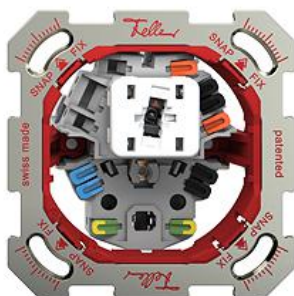

SNAPFIX® Befestigungssystem

Kleinkombination Beleuchtet

Das zweistufige Befestigungssystem Feller SNAPFIX® reduziert die Planungs-, Bestellund

Farbe:

farbneutral

Bauart:

 BAE

 BAM

Feller-NR: 87063.ARL.BAM.44

E-NR: 216 073 790

EAN: 7613175497679

Kleinkombination - Beleuchtet - Mit Drucktaster und Steckdose Typ 13 - 10 A, 250 V AC, L + N + PE - Mit Steckklemmen - Schliesser-Öffner - 1 L - Mit LED Rot 1,0 mA - Orientierungsbeleuchtung - SNAPFIX® Befestigungssystem - Einbautiefe 39 mm - BAM - farbneutral - IP20 - 77 x 77 mm

Nennspannung:	250 V
Montageart:	Unterputz
Halogenfrei:	Ja
Bemessungsstrom:	10 A
Anzahl der Steckdosen:	1
Werkstoffgüte:	Thermoplast
Geeignet für Schutzart (IP):	IP20
Werkstoff:	Kunststoff
Befestigungsart:	Befestigung mit Schraube
Ausführung des Schalters:	sonstige
Ausführung der Steckdose:	Schweizer Norm Typ 13
Montagerichtung:	horizontal
Mit Beleuchtung:	Ja
Nennstrom Steckdose:	10 A

Zubehör:

Name / Kategorie

Feller-Nr / E-NR

Beleuchtungszusatz für Kleinkombinationen -
Ohne LED

632.BZ
209 877 000

Beleuchtungszusatz für Kleinkombinationen -
Mit LED Grün 1,0 mA

642.BZ.230V.LED.80
209 975 000