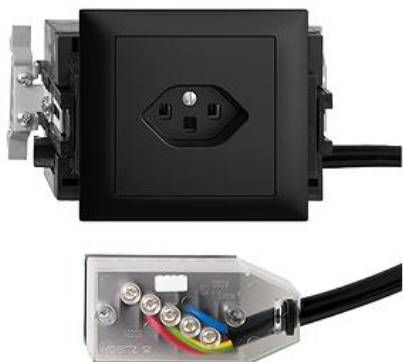

EDIZIOdue colore

Einfach-Steckdose Typ 23

Farbe:

 crema

 orange

 coffee

 schwarz

 weiss

 hellgrau

 dunkelgrau

Bauart:

 FKE.53.SN

Feller-NR: 87023.FKE.53.SN.FK.L2.60

E-NR: 753 638 950

EAN: 7611386784595

Einfach-Steckdose Typ 23 - 16 A, 250 V AC, L + N + PE
 - Mit Steckklemmen - Anschluss auf L2 - Mit
 Einlasskasten - Mit SNAP-Befestigung für DIN-Profil 35
 mm - Kanal-Einbauhöhe 53 mm - FKE53.SN - schwarz -
 IP20 - 80 x 130 mm - Mit Kabelanschlussadapter
 Technofil

Nennstrom:	10 A
Nennspannung:	400 V
Montageart:	Einbauinstallation
Ausführung:	Schweizer Norm Typ 23
Halogenfrei:	Ja
Anzahl der Einheiten:	1
Abschliessbar:	Nein
Mit Klappdeckel:	Nein
Anschlussart:	Schraubklemme
Mit erhöhtem Berührungsschutz	Nein
Werkstoffgüte:	Thermoplast
Überspannungsschutz:	Nein
Fehlerstromschutz:	Nein
Geeignet für Schutzart (IP):	IP20
Anzahl der Steckdosen schaltbar:	0
Mit Funktionsbeleuchtung:	Nein
Mit Orientierungslicht:	Nein
Werkstoff:	Kunststoff
Bemessungsfehlerstrom:	0 mA
Befestigungsart:	Rastbefestigung
Schlagfestigkeit:	IK00

Zubehör:

	Name / Kategorie	Feller-Nr / E-NR
	Abdeckset - Für Steckdose Typ 23 - Ohne Abdeckrahmen - F - schwarz	920-87023.F.60 378 087 950
	Einlasskasten für Brüstungskanäle mit DIN-Schiene - SNAP-Befestigung	2201.FKE.53.SN 372 903 620
	Abdeckrahmen EDIZIOdue colore - FKE - schwarz	2911.FKE.60 334 901 950
	Befestigungsplatte - 1 x 1 - Mit 1 Einheitsausschnitt - 70 x 70 mm	2711.JK 376 164 000