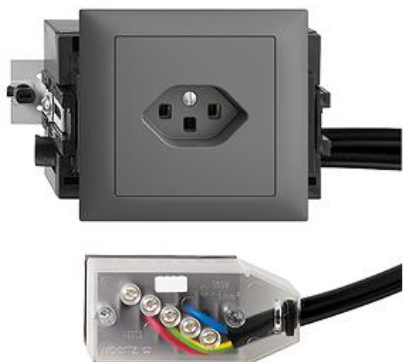

EDIZIOdue colore

Pressemplice tipo 23

colore:

 crema

 arancione

 coffee

 nero

 bianco

 grigio chiaro

 grigio scuro

Esecuzione:

 FKE.53

Feller-NR: 87023.FKE.53.FK.L1.67

E-NR: 753 627 040

EAN: 7611386783840

Pressemplice tipo 23 - 16 A, 250 V AC, L + N + PE -
Con morsetti a innesto - Raccordo su L1 - Con scatola
ad incasso - Con bloccaggio rotativo - Altezza di
montaggio 53 mm - FKE53 - grigio scuro - IP20 - 80 x
130 mm - Con adattatore per cavo Technofil

corrente nominale:	10 A
tensione nominale:	400 V
modo di montaggio:	installazione a incasso
versione:	norma svizzera tipo 23
senza alogeni:	Sì
numero di unità:	1
chiudibile:	No
con coperchio a cerniera:	No
tipo di collegamento:	morsetto a vite
con protezione dal contatto incrementa:	No
qualità del materiale:	materiale termoplastico
sovratensore:	No
protezione da corrente di guasto:	No
adatto per grado di protezione (IP):	IP20
numero di prese commutabili:	0
con illuminazione funzionale:	No
con illuminazione di orientamento:	No
materiale:	materiale sintetico
corrente di guasto nominale:	0 mA
tipo di fissaggio:	fissaggio con vite
resistenza agli urti:	IK00

Scomposizione:

	Name / Kategorie	Feller-Nr / E-NR
	Pressemplice tipo 23 - 16 A, 250 V AC, L + N + PE - Con morsetti a innesto - Raccordo su L1 - FMTE - grigio scuro	87023.FM.TE.FK.L1.67 753 641 040
	Scatole ad incasso per canaline da davanzale a scanalature a strappo - Bloccaggio rotativo	2201.FKE.53 372 903 610
	Telaio di copertura EDIZIOdue colore - FKE - grigio scuro	2911.FKE.67 334 901 040