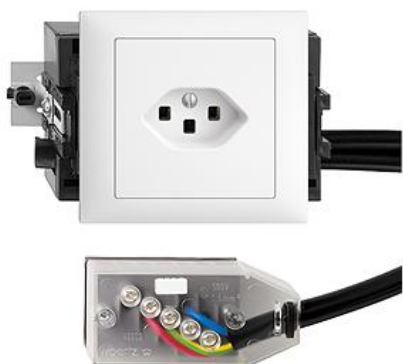

EDIZIOdue colore

Einfach-Steckdose Typ 23

Farbe:

 crema

 orange

 coffee

 schwarz

 weiss

 hellgrau

 dunkelgrau

Bauart:

 FKE.53

Feller-NR: 87023.FKE.53.FK.L1.61

E-NR: 753 627 000

EAN: 7611386835297

Einfach-Steckdose Typ 23 - 16 A, 250 V AC, L + N + PE
 - Mit Steckklemmen - Anschluss auf L1 - Mit
 Einlasskasten - Mit Drehverriegelung -
 Kanal-Einbauhöhe 53 mm - FKE53 - weiss - IP20 - 80 x
 130 mm - Mit Kabelanschlussadapter Technofil

Nennstrom:	10 A
Nennspannung:	400 V
Montageart:	Einbauinstallation
Ausführung:	Schweizer Norm Typ 23
Halogenfrei:	Ja
Anzahl der Einheiten:	1
Abschliessbar:	Nein
Mit Klappdeckel:	Nein
Anschlussart:	Schraubklemme
Mit erhöhtem Berührungsschutz	Nein
Werkstoffgüte:	Thermoplast
Überspannungsschutz:	Nein
Fehlerstromschutz:	Nein
Geeignet für Schutzart (IP):	IP20
Anzahl der Steckdosen schaltbar:	0
Mit Funktionsbeleuchtung:	Nein
Mit Orientierungslicht:	Nein
Werkstoff:	Kunststoff
Bemessungsfehlerstrom:	0 mA
Befestigungsart:	Befestigung mit Schraube
Schlagfestigkeit:	IK00

Zerlegung:

	Name / Kategorie	Feller-Nr / E-NR
	Einfach-Steckdose Typ 23 - 16 A, 250 V AC, L + N + PE - Mit Steckklemmen - Anschluss auf L1 - FMTE - weiss	87023.FM.TE.FK.L1.61 753 641 000
	Einlasskasten für Brüstungskanäle mit Klemmsteinnuten - Dreh-Verriegelung	2201.FKE.53 372 903 610
	Abdeckrahmen EDIZIOdue colore - FKE - weiss	2911.FKE.61 334 901 000