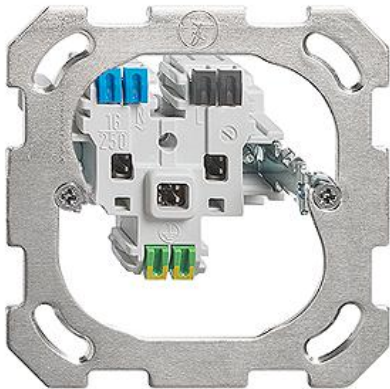

Bajonett Befestigungssystem

Einfach-Steckdose Typ 23

Farbe:

farbneutral

Bauart:

BSE

BSM

Feller-NR: 87023.BSM
E-NR: 633 673 000
EAN: 7611386425290

Einfach-Steckdose Typ 23 - 16 A, 250 V AC, L + N + PE
 - Mit Steckklemmen - Einbautiefe 41 mm - BSM -
 farbneutral - IP20 - 77 x 77 mm

Nennstrom:	16 A
Nennspannung:	250 V
Montageart:	Unterputz
Ausführung:	Schweizer Norm Typ 23
Halogenfrei:	Ja
Anzahl der Einheiten:	1
Abschliessbar:	Nein
Mit Klappdeckel:	Nein
Anschlussart:	Steckklemme
Mit erhöhtem Berührungsschutz	Nein
Werkstoffgüte:	Thermoplast
Überspannungsschutz:	Nein
Fehlerstromschutz:	Nein
Geeignet für Schutzart (IP):	IP20
Anzahl der Steckdosen schaltbar:	0
Mit Funktionsbeleuchtung:	Nein
Mit Orientierungslicht:	Nein
Werkstoff:	Kunststoff
Bemessungsfehlerstrom:	0 mA
Befestigungsart:	Befestigung mit Schraube

Zubehör:

Name / Kategorie

Feller-Nr / E-NR

Befestigungsplatte - 1-teilig - 1 x 1 - Mit 1
Einheitsausschnitt - 77 x 77 mm

2711
376 163 000

Zerlegung:

	Name / Kategorie	Feller-Nr / E-NR
	Befestigungsplatte - 1-teilig - 1 x 1 - Mit 1 Einheitsausschnitt - 77 x 77 mm	2711 376 163 000
	Einfach-Steckdose Typ 23 - 16 A, 250 V AC, L + N + PE - Mit Steckklemmen - BSE - farbneutral	87023.BSE 633 653 000