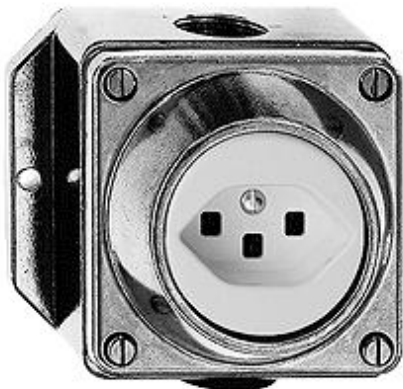

## Nass Robust Alu-Guss Einfach-Steckdose Typ 23

### Farbe:

aluminium kugelpoliert

**Feller-NR:** 87023.AGUB.09

**E-NR:** 613 623 590

**EAN:** 7611386425269

Einfach-Steckdose Typ 23 - 16 A, 250 V AC, L + N + PE  
- Mit Steckklemmen - Anbauhöhe 68 mm - IP21 - 98 x  
83 mm

<b>Nennstrom:</b>	16 A
<b>Nennspannung:</b>	250 V
<b>Montageart:</b>	Aufputz
<b>Ausführung:</b>	Schweizer Norm Typ 23
<b>Halogenfrei:</b>	Ja
<b>Anzahl der Einheiten:</b>	1
<b>Abschliessbar:</b>	Nein
<b>Mit Klappdeckel:</b>	Nein
<b>Anschlussart:</b>	Steckklemme
<b>Mit erhöhtem Berührungsschutz</b>	Nein
<b>Werkstoffgüte:</b>	Aluminium
<b>Überspannungsschutz:</b>	Nein
<b>Fehlerstromschutz:</b>	Nein
<b>Geeignet für Schutzart (IP):</b>	IP21
<b>Anzahl der Steckdosen schaltbar:</b>	0
<b>Mit Funktionsbeleuchtung:</b>	Nein
<b>Mit Orientierungslicht:</b>	Nein
<b>Werkstoff:</b>	Metall
<b>Bemessungsfehlerstrom:</b>	0 mA
<b>Befestigungsart:</b>	Befestigung mit Schraube

Zubehör:

	<b>Name / Kategorie</b>	<b>Feller-Nr / E-NR</b>
	Pan-Head-Schraube - M 3,5 x 16 mm - Für reguläre Deckel - Für GUP, AG und GV - Lieferumfang: Set à 4 Schrauben	934-PH.M3,5.X.16 160 214 083
	Pan-Head-Dreiloch-Schraube - M 3,5 x 16 mm - Für reguläre Deckel - Für GUP, AG und GV - Lieferumfang: Set à 4 Schrauben	934-PH3.M3,5.X.16 160 212 081
	Aufputz-Gehäuse - Für 1 Apparat - Je 1 Rohreinführung oben und unten - AGB	902-AGB.09 284 201 290