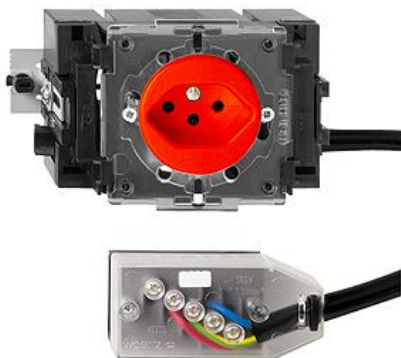

Standard

Presa semplice tipo 13

colore:

 arancione

 nero

 bianco

Esecuzione:

 JK.53

Feller-NR: 87003.JK.53.FK.L1.39

E-NR: 753 004 060

EAN: 7611386367774

Preso semplice tipo 13 - 10 A, 250 V AC, L + N + PE -
Raccordo su L1 - Con scatola ad incasso - Con
bloccaggio rotativo - Altezza di montaggio 53 mm -
JK53 - arancione - IP20 - 70 x 130 mm - Con adattatore
per cavo Technofil

corrente nominale:	10 A
tensione nominale:	250 V
modo di montaggio:	canale da incasso per apparecchi
versione:	norma svizzera tipo 13
senza alogeni:	Sì
numero di unità:	1
chiudibile:	No
con coperchio a cerniera:	No
tipo di collegamento:	morsetto a vite
con protezione dal contatto incrementa:	No
qualità del materiale:	Duroplast
sovratensore:	No
protezione da corrente di guasto:	No
adatto per grado di protezione (IP):	IP20
numero di prese commutabili:	0
con illuminazione funzionale:	No
con illuminazione di orientamento:	No
materiale:	materiale sintetico
corrente di guasto nominale:	0 mA
tipo di fissaggio:	fissaggio con vite
resistenza agli urti:	IK00

Accessorio:

	Name / Kategorie	Feller-Nr / E-NR
	Set di copertura - Per presa semplice tipo 13 - Senza placca di copertura - P - arancione	920-87003.P.39 377 315 160
	Scatole ad incasso per canaline da davanzale a scanalature a strappo - Adatto per apparecchi incassati standard, esecuzione JK - Bloccag...	2201.JK.53 372 903 300