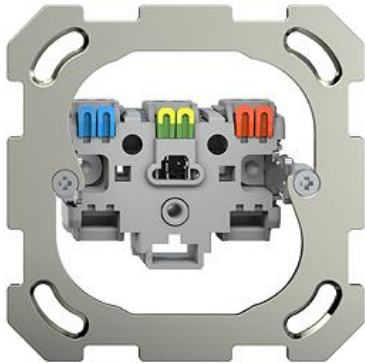

Bajonett Befestigungssystem

Einfach-Steckdose Typ 13

Farbe:

farbneutral

Bauart:

 BSM

Feller-NR: 87003.BSM.W
E-NR: 657 293 790
EAN: 7613175071909

Einfach-Steckdose Typ 13 - Asymmetrisch für IP55 - 10 A, 250 V AC, L + N + PE - Mit Steckklemmen - Einbautiefe 41 mm - BSM - farbneutral - IP20 - 77 x 77 mm

Nennstrom:	10 A
Nennspannung:	250 V
Montageart:	Unterputz
Ausführung:	Schweizer Norm Typ 13
Halogenfrei:	Ja
Anzahl der Einheiten:	1
Abschliessbar:	Nein
Mit Klappdeckel:	Nein
Anschlussart:	Steckklemme
Mit erhöhtem Berührungsschutz	Nein
Werkstoffgüte:	Thermoplast
Überspannungsschutz:	Nein
Fehlerstromschutz:	Nein
Geeignet für Schutzart (IP):	IP20
Anzahl der Steckdosen schaltbar:	0
Mit Funktionsbeleuchtung:	Nein
Mit Orientierungslicht:	Nein
Werkstoff:	Kunststoff
Bemessungsfehlerstrom:	0 mA
Befestigungsart:	Befestigung mit Schraube
Schlagfestigkeit:	IK00