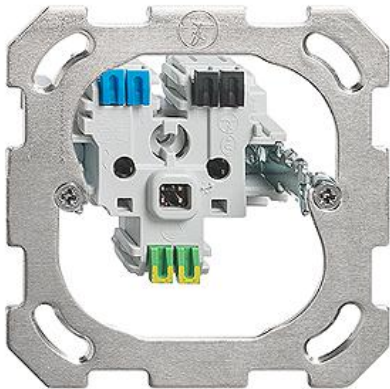

Bajonett Befestigungssystem

Einfach-Steckdose Typ 13

Farbe:

farbneutral

Bauart:

BSE

BSM

Feller-NR: 87003.BSM

E-NR: 633 072 000

EAN: 7611386175072

Einfach-Steckdose Typ 13 - 10 A, 250 V AC, L + N + PE
 - Mit Steckklemmen - Einbautiefe 41 mm - BSM -
 farbneutral - IP20 - 77 x 77 mm

Nennstrom:	10 A
Nennspannung:	250 V
Montageart:	Unterputz
Ausführung:	Schweizer Norm Typ 13
Halogenfrei:	Ja
Anzahl der Einheiten:	1
Abschliessbar:	Nein
Mit Klappdeckel:	Nein
Anschlussart:	Steckklemme
Mit erhöhtem Berührungsschutz	Nein
Werkstoffgüte:	Thermoplast
Überspannungsschutz:	Nein
Fehlerstromschutz:	Nein
Geeignet für Schutzart (IP):	IP20
Anzahl der Steckdosen schaltbar:	0
Mit Funktionsbeleuchtung:	Nein
Mit Orientierungslicht:	Nein
Werkstoff:	Kunststoff
Bemessungsfehlerstrom:	0 mA
Befestigungsart:	Befestigung mit Schraube

Zubehör:

Name / Kategorie

Feller-Nr / E-NR

Befestigungsplatte - 1-teilig - 1 x 1 - Mit 1
Einheitsausschnitt - 77 x 77 mm

2711
376 163 000

Zerlegung:

Name / Kategorie

Einfach-Steckdose Typ 13 - 10 A, 250 V AC, L +
N + PE - Mit Steckklemmen - BSE -
farbneutral

Feller-Nr / E-NR

87003.BSE
633 052 000

Befestigungsplatte - 1-teilig - 1 x 1 - Mit 1
Einheitsausschnitt - 77 x 77 mm

2711
376 163 000