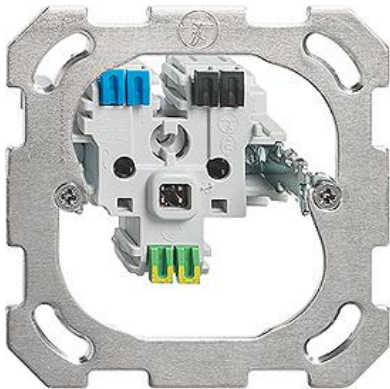

Bajonett Befestigungssystem

Einfach-Steckdose Typ 13

Farbe:

farbneutral

Bauart:

BSE

BSM

Feller-NR: 87003.BSM

E-NR: 633 072 000

EAN: 7611386175072

Einfach-Steckdose Typ 13 - 10 A, 250 V AC, L + N + PE
- Mit Steckklemmen - Einbautiefe 41 mm - BSM -
- farbneutral - IP20 - 77 x 77 mm

Nennstrom:	10 A
Nennspannung:	250 V
Montageart:	Unterputz
Ausführung:	Schweizer Norm Typ 13
Halogenfrei:	Ja
Anzahl der Einheiten:	1
Abschliessbar:	Nein
Mit Klappdeckel:	Nein
Anschlussart:	Steckklemme
Mit erhöhtem Berührungsschutz	Nein
Werkstoffgüte:	Thermoplast
Überspannungsschutz:	Nein
Fehlerstromschutz:	Nein
Geeignet für Schutzart (IP):	IP20
Anzahl der Steckdosen schaltbar:	0
Mit Funktionsbeleuchtung:	Nein
Mit Orientierungslicht:	Nein
Werkstoff:	Kunststoff
Bemessungsfehlerstrom:	0 mA
Befestigungsart:	Befestigung mit Schraube

Zubehör:

Name / Kategorie

Feller-Nr / E-NR

Befestigungsplatte - 1-teilig - 1 x 1 - Mit 1
Einheitsausschnitt - 77 x 77 mm

2711
376 163 000

Zerlegung:

	Name / Kategorie	Feller-Nr / E-NR
	Einfach-Steckdose Typ 13 - 10 A, 250 V AC, L + N + PE - Mit Steckklemmen - BSE - farbneutral	87003.BSE 633 052 000
	Befestigungsplatte - 1-teilig - 1 x 1 - Mit 1 Einheitsausschnitt - 77 x 77 mm	2711 376 163 000