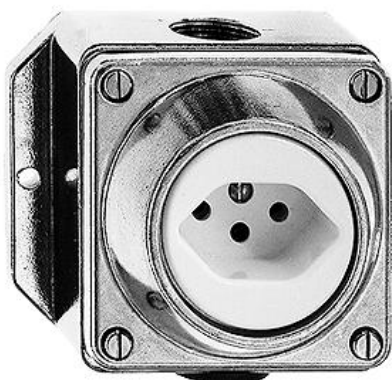

Nass Robust Alu-Guss Einfach-Steckdose Typ 13

Farbe:

 aluminium kugelpoliert

Bauart:

 GUP

 GUPU

 GV

 GVU

 Aluminiumguss AP nass  AGB

 Aluminiumguss AP feucht

 AGUB

Feller-NR: 87003.AGUB.09

E-NR: 613 022 390

EAN: 7611386253466

Einfach-Steckdose Typ 13 - 10 A, 250 V AC, L + N + PE
- Mit Steckklemmen - Anbauhöhe 68 mm - IP21 - 98 x
83 mm

Nennstrom:	10 A
Nennspannung:	250 V
Montageart:	Aufputz
Ausführung:	Schweizer Norm Typ 13
Halogenfrei:	Ja
Anzahl der Einheiten:	1
Abschliessbar:	Nein
Mit Klappdeckel:	Nein
Anschlussart:	Steckklemme
Mit erhöhtem Berührungsschutz	Nein
Werkstoffgüte:	Thermoplast
Überspannungsschutz:	Nein
Fehlerstromschutz:	Nein
Geeignet für Schutzart (IP):	IP21
Anzahl der Steckdosen schaltbar:	0
Mit Funktionsbeleuchtung:	Nein
Mit Orientierungslicht:	Nein
Werkstoff:	Kunststoff
Bemessungsfehlerstrom:	0 mA
Befestigungsart:	Befestigung mit Schraube

Zubehör:

	Name / Kategorie	Feller-Nr / E-NR
	Pan-Head-Schraube - M 3,5 x 16 mm - Für reguläre Deckel - Für GUP, AG und GV - Lieferumfang: Set à 4 Schrauben	934-PH.M3,5.X.16 160 214 083
	Pan-Head-Dreiloch-Schraube - M 3,5 x 16 mm - Für reguläre Deckel - Für GUP, AG und GV - Lieferumfang: Set à 4 Schrauben	934-PH3.M3,5.X.16 160 212 081
	Aufputz-Gehäuse - Für 1 Apparat - Je 1 Rohreinführung oben und unten - AGB	902-AGB.09 284 201 290