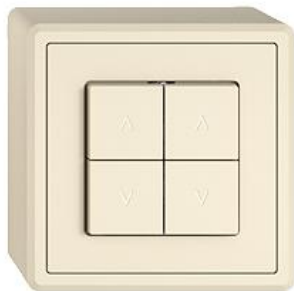

EDIZIO.liv

EDIZIO.liv Storenschalter 2-Kanal

EDIZIO.liv bringt die über 100-jährige Designkompetenz bei Feller auf den Punkt. Jedes De

Farbe:

 crema

 umbra

 schwarz

 weiss

 hellgrau

 dunkelgrau

Bauart:

 GMI.A

 G.A

 GX.54.A

Feller-NR: 7594.AV.GX.54.A.35

E-NR: 546 071 010

EAN: 7613175451305

EDIZIO.liv - Storenschalter 2-Kanal - 10 A, 250 V AC -
Mit 4 Tasten - Mit Steckklemmen - Minimale
Umschaltzeit (AUF/AB) <500 ms möglich - SNAPFIX®
Befestigungssystem - Anbauhöhe 58 mm - GX.54.A -
crema - IP20 - 74 x 74 mm

Nennspannung:	250 V
Montageart:	Aufputz
Zusammenstellung:	Basiselement mit Komplettgehäuse
Ausführung:	Schalter 1-polig
Halogenfrei:	Ja
Bemessungsstrom:	10 A
Werkstoffgüte:	Thermoplast
Ausführung der Oberfläche	matt
Elektronisch bedienbar:	Nein
Geeignet für Schutzart (IP):	IP20
Werkstoff:	Kunststoff
Befestigungsart:	Befestigung mit Schraube
Anzahl der Tasten:	4
Mechanisch bedienbar:	Ja