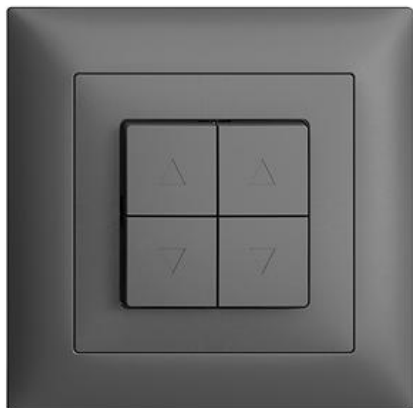

## EDIZIOdue colore Storenschalter 2-Kanal

### Farbe:

 crema

 coffee

 schwarz

 weiss

 hellgrau

 dunkelgrau

### Bauart:

 F

 FMI

 FX.54

**Feller-NR:** 7594.AV.FMI.67

**E-NR:** 546 520 040

**EAN:** 7611386006802

Storenschalter 2-Kanal - 10 A, 250 V AC - Mit 4 Tasten  
- Mit Steckklemmen - Minimale Umschaltzeit (AUF/AB)  
<500 ms möglich - Einbautiefe 27 mm - FMI -  
dunkelgrau - IP20 - 88 x 88 mm

<b>Nennspannung:</b>	250 V
<b>Montageart:</b>	Unterputz
<b>Zusammenstellung:</b>	Basiselement mit voller Abdeckplatte
<b>Ausführung:</b>	Schalter 1-polig
<b>Halogenfrei:</b>	Ja
<b>Bemessungsstrom:</b>	10 A
<b>Werkstoffgüte:</b>	Thermoplast
<b>Ausführung der Oberfläche</b>	matt
<b>Elektronisch bedienbar:</b>	Nein
<b>Geeignet für Schutzart (IP):</b>	IP20
<b>Werkstoff:</b>	Kunststoff
<b>Befestigungsart:</b>	Befestigung mit Schraube
<b>Anzahl der Tasten:</b>	4
<b>Mechanisch bedienbar:</b>	Ja