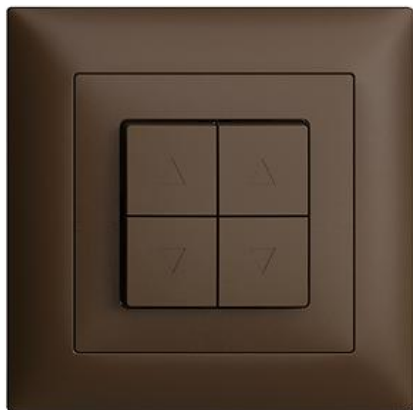

EDIZIOdue colore Storentaster 2-Kanal

Farbe:

 crema

 coffee

 schwarz

 weiss

 hellgrau

 dunkelgrau

Bauart:

 F

 FMI

 FX.54

Feller-NR: 7594.A.FMI.57

E-NR: 546 620 890

EAN: 7611386519449

Storentaster 2-Kanal - 10 A, 250 V AC - Mit 4 Tasten - Mit Steckklemmen - Minimale Umschaltzeit (AUF/AB) <500 ms möglich - Einbautiefe 27 mm - FMI - coffee - IP20 - 88 x 88 mm

Nennspannung:	250 V
Montageart:	Unterputz
Zusammenstellung:	Basiselement mit voller Abdeckplatte
Ausführung:	Taster 1-polig
Halogenfrei:	Ja
Bemessungsstrom:	10 A
Werkstoffgüte:	Thermoplast
Ausführung der Oberfläche	matt
Elektronisch bedienbar:	Nein
Geeignet für Schutzart (IP):	IP20
Werkstoff:	Kunststoff
Befestigungsart:	Befestigung mit Schraube
Anzahl der Tasten:	4
Mechanisch bedienbar:	Ja

Zubehör:

Name / Kategorie

Abdeckset - Für Storenschalter und -taster - Mit 4 Tasten - Mit Abdeckrahmen - FMI - coffee

Feller-Nr / E-NR

920-7594.FMI.57
378 893 890

Abdeckset - Für Storenschalter und -taster - Mit 4 Tasten - Ohne Abdeckrahmen - F - coffee