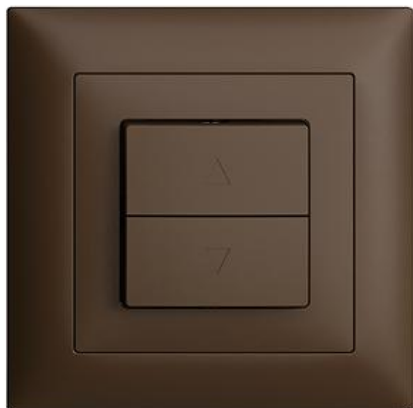

## EDIZIOdue colore Storenschalter 1-Kanal

### Farbe:

 crema

 coffee

 schwarz

 weiss

 hellgrau

 dunkelgrau

### Bauart:

 F

 FMI

 FX.54

**Feller-NR:** 7592.AV.FMI.57

**E-NR:** 546 510 890

**EAN:** 7611386517445

Storenschalter 1-Kanal - 10 A, 250 V AC - Mit 2 Tasten  
- Mit Steckklemmen - Minimale Umschaltzeit (AUF/AB)  
<500 ms möglich - Einbautiefe 27 mm - FMI - coffee -  
IP20 - 88 x 88 mm

<b>Nennspannung:</b>	250 V
<b>Montageart:</b>	Unterputz
<b>Zusammenstellung:</b>	Basiselement mit voller Abdeckplatte
<b>Ausführung:</b>	Schalter 1-polig
<b>Halogenfrei:</b>	Ja
<b>Bemessungsstrom:</b>	10 A
<b>Werkstoffgüte:</b>	Thermoplast
<b>Ausführung der Oberfläche</b>	matt
<b>Elektronisch bedienbar:</b>	Nein
<b>Geeignet für Schutzart (IP):</b>	IP20
<b>Werkstoff:</b>	Kunststoff
<b>Befestigungsart:</b>	Befestigung mit Schraube
<b>Anzahl der Tasten:</b>	2
<b>Mechanisch bedienbar:</b>	Ja