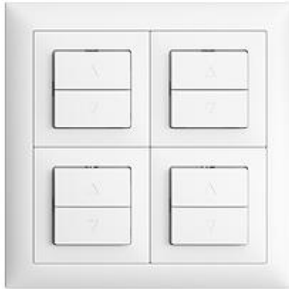

## EDIZIOdue colore Combinazione

**colore:**

 bianco

**Esecuzione:**

 FMI

**Feller-NR:** 7592.AV-4.FMI.2X2.61

**E-NR:** 546 510 400

**EAN:** 7611386879505

Combinazione - Quadrata - 4 x Interruttore per  
tapparelle 1 canale - Tempo minimo di commutazione  
(SU/GIU) <500 ms possibile - Profondità 27 mm - FMI -  
bianco - IP20 - 148 x 148 mm

<b>modo di montaggio:</b>	incastrato
<b>tipo di comando:</b>	bascula/tasto
<b>senza alogeni:</b>	Sì
<b>qualità del materiale:</b>	materiale termoplastico
<b>adatto per grado di protezione (IP):</b>	IP20
<b>numero totale di prese:</b>	0
<b>numero di prese commutabili:</b>	0
<b>materiale:</b>	materiale sintetico
<b>tipo di fissaggio:</b>	fissaggio con vite
<b>direzione di montaggio:</b>	orizzontale e verticale
<b>con illuminazione:</b>	No
<b>corrente nominale presa:</b>	0 A

**Accessorio:**

**Name / Kategorie**

**Feller-Nr / E-NR**

Set di copertura - Per interruttore e pulsante per  
tapparelle - Con tasto doppio - Senza telaio di  
copertura - F - bianco

920-7592.F.61  
378 493 000

Placca di fissaggio - Quadrata, 2 x 2 - 2 x 2  
parti - Con 4 ritagli unitari - 137 x 137 mm

2712-2  
376 601 000

**Scheda dati: 7592.AV-4.FMI.2X2.61**

Telaio di copertura EDIZIOdue colore - Con 4 2912-2.FMI.61  
 ritagli unitari EDIZIOdue - 148 x 148 mm - 334 920 000  
 bianco