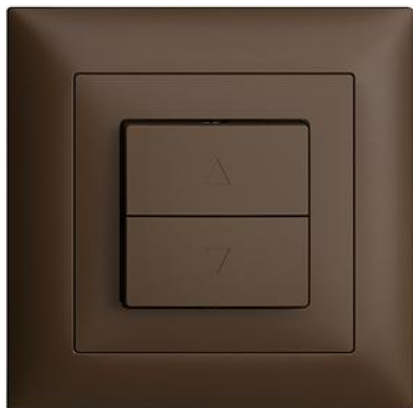

## EDIZIOdue colore Storentaster 1-Kanal

### Farbe:

 crema

 coffee

 schwarz

 weiss

 hellgrau

 dunkelgrau

### Bauart:

 F

 FMI

 FX.54

**Feller-NR:** 7592.A.FMI.57

**E-NR:** 546 610 890

**EAN:** 7611386513485

Storentaster 1-Kanal - 10 A, 250 V AC - Mit 2 Tasten - Mit Steckklemmen - Minimale Umschaltzeit (AUF/AB) <500 ms möglich - Einbautiefe 27 mm - FMI - coffee - IP20 - 88 x 88 mm

<b>Nennspannung:</b>	250 V
<b>Montageart:</b>	Unterputz
<b>Zusammenstellung:</b>	Basiselement mit voller Abdeckplatte
<b>Ausführung:</b>	Taster 1-polig
<b>Halogenfrei:</b>	Ja
<b>Bemessungsstrom:</b>	10 A
<b>Werkstoffgüte:</b>	Thermoplast
<b>Ausführung der Oberfläche</b>	matt
<b>Elektronisch bedienbar:</b>	Nein
<b>Geeignet für Schutzart (IP):</b>	IP20
<b>Werkstoff:</b>	Kunststoff
<b>Befestigungsart:</b>	Befestigung mit Schraube
<b>Anzahl der Tasten:</b>	2
<b>Mechanisch bedienbar:</b>	Ja