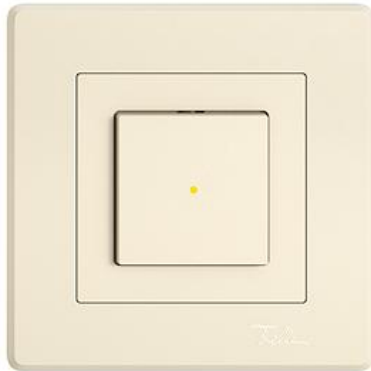

EDIZIO.liv

EDIZIO.liv Druckschalter Beleuchtet Mit Frontlinse

EDIZIO.liv bringt die über 100-jährige Designkompetenz bei Feller auf den Punkt. Jedes De

Farbe:

 crema

 umbra

 schwarz

 weiss

 hellgrau

 dunkelgrau

Bauart:

 GMI.A

 G.A

 GX.54.A

Feller-NR: 7569.LS.GMI.A.L.35.34

E-NR: 219 600 010

EAN: 7613175562223

EDIZIO.liv - Druckschalter - Beleuchtet - Mit Frontlinse -
 16 A, 230 V AC - Mit Steckklemmen - LED-Last max:
 200 W - Aus/Wechsel - 3/2 L - Mit LED Gelb 1,0 mA -
 Orientierungsbeleuchtung - SNAPFIX®
 Befestigungssystem - Einbautiefe 26 mm - GMI.A -
 crema - IP20 - 96 x 96 mm (93 x 93 mm)

Nennspannung:	230 V
Montageart:	Unterputz
Zusammenstellung:	Basiselement mit voller Abdeckplatte
Bedienungsart:	Wippe/Taste
Halogenfrei:	Ja
Anschlussart:	Steckklemme
Beleuchtung:	ja
Oberflächenschutz:	unbehandelt
Bemessungsstrom:	16 A
Werkstoffgüte:	Thermoplast
Geeignet für Schutzart (IP):	IP20
Werkstoff:	Kunststoff
Befestigungsart:	Schraubbefestigung
Schaltungsart:	Wechselschalter
Anzahl der Betätigungswippen:	1
Tastschalter:	Nein