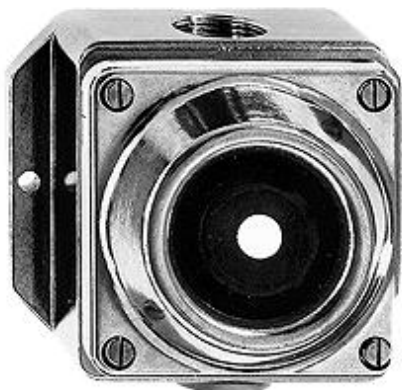

Nass Robust Alu-Guss Druckschalter Beleuchtet Mit Frontlinse

Farbe:

 aluminium kugelpoliert

Bauart:

 GUP

 GV

 Aluminiumguss AP nass

 AGB

Feller-NR: 7569.KS.AGB.L.09.34

E-NR: 240 435 490

EAN: 7613175174686

Druckschalter - Beleuchtet - Mit Frontlinse - 16 A, 230 V AC - Mit Steckklemmen - LED-Last max: 200 W - Kreuz - 6/1 L - Kontrollbeleuchtung - Mit LED Gelb 1,0 mA - Anbauhöhe 56 mm - AGB - aluminium kugelpoliert - IP54 - 83 x 98 mm

Nennspannung:	230 V
Montageart:	Aufputz
Zusammenstellung:	Basiselement mit Komplettgehäuse
Bedienungsart:	Wippe/Taste
Halogenfrei:	Ja
Anschlussart:	Steckklemme
Beleuchtung:	ja
Oberflächenschutz:	unbehandelt
Bemessungsstrom:	16 A
Werkstoffgüte:	Aluminium
Geeignet für Schutzart (IP):	IP20
Werkstoff:	Metall
Befestigungsart:	Schraubbefestigung
Schaltungsart:	Wechselschalter
Anzahl der Betätigungswippen:	1
Tastschalter:	Nein

Zubehör:

Name / Kategorie

Pan-Head-Schraube - M 3,5 x 16 mm - Für reguläre Deckel - Für GUP, AG und GV - Lieferumfang: Set à 4 Schrauben

Feller-Nr / E-NR

934-PH.M3,5.X.16
160 214 083

Pan-Head-Dreiloch-Schraube - M 3,5 x 16 mm - 934-PH3.M3,5.X.16
 Für reguläre Deckel - Für GUP, AG und GV - 160 212 081
 Lieferumfang: Set à 4 Schrauben