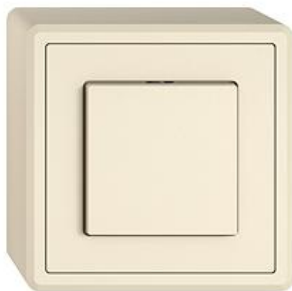

EDIZIO.liv

EDIZIO.liv Druckschalter Unbeleuchtet

EDIZIO.liv bringt die über 100-jährige Designkompetenz bei Feller auf den Punkt. Jedes De

Farbe:

 crema

 umbra

 schwarz

 weiss

 hellgrau

 dunkelgrau

Bauart:

 GMI.A

 G.A

 GX.54.A

Feller-NR: 7569.GX.54.A.35

E-NR: 219 121 010

EAN: 7613175453378

EDIZIO.liv - Druckschalter - Unbeleuchtet - Mit Steckklemmen - 16 A, 230 V AC - LED-Last max: 200 W - Aus/Wechsel - 3/2 L - Beleuchtbar mit LED und Leucht-Druckknopf - SNAPFIX® Befestigungssystem - Anbauhöhe 58 mm - GX.54.A - crema - IP20 - 74 x 74 mm

Nennspannung:	230 V
Montageart:	Aufputz
Zusammenstellung:	Basiselement mit Komplettgehäuse
Bedienungsart:	Wippe/Taste
Halogenfrei:	Ja
Anschlussart:	Steckklemme
Beleuchtung:	nein
Oberflächenschutz:	unbehandelt
Bemessungsstrom:	16 A
Werkstoffgüte:	Thermoplast
Geeignet für Schutzart (IP):	IP20
Werkstoff:	Kunststoff
Befestigungsart:	Schraubbefestigung
Schaltungsart:	Schalter 2-polig
Anzahl der Betätigungswippen:	1
Tastschalter:	Ja