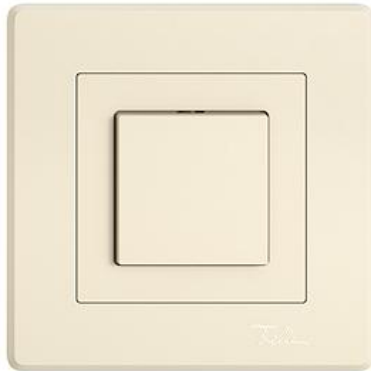

#### Farbe:

 crema

 umbra

 schwarz

 weiss

 hellgrau

 dunkelgrau

#### Bauart:

 GMI.A

 G.A

 GX.54.A

**Feller-NR:** 7569.GMI.A.35

**E-NR:** 219 120 010

**EAN:** 7613175467412

EDIZIO.liv - Druckschalter - Unbeleuchtet - Mit Steckklemmen - 16 A, 230 V AC - LED-Last max: 200 W - Aus/Wechsel - 3/2 L - Beleuchtbar mit LED und Leucht-Druckknopf - SNAPFIX® Befestigungssystem - Einbautiefe 26 mm - GMI.A - crema - IP20 - 96 x 96 mm (93 x 93 mm)

|                                      |                                      |
|--------------------------------------|--------------------------------------|
| <b>Nennspannung:</b>                 | 230 V                                |
| <b>Montageart:</b>                   | Unterputz                            |
| <b>Zusammenstellung:</b>             | Basiselement mit voller Abdeckplatte |
| <b>Bedienungsart:</b>                | Wippe/Taste                          |
| <b>Halogenfrei:</b>                  | Ja                                   |
| <b>Anschlussart:</b>                 | Steckklemme                          |
| <b>Beleuchtung:</b>                  | nein                                 |
| <b>Oberflächenschutz:</b>            | unbehandelt                          |
| <b>Bemessungsstrom:</b>              | 16 A                                 |
| <b>Werkstoffgüte:</b>                | Thermoplast                          |
| <b>Geeignet für Schutzart (IP):</b>  | IP20                                 |
| <b>Werkstoff:</b>                    | Kunststoff                           |
| <b>Befestigungsart:</b>              | Schraubbefestigung                   |
| <b>Schaltungsart:</b>                | Schalter 2-polig                     |
| <b>Anzahl der Betätigungswippen:</b> | 1                                    |
| <b>Tastschalter:</b>                 | Ja                                   |