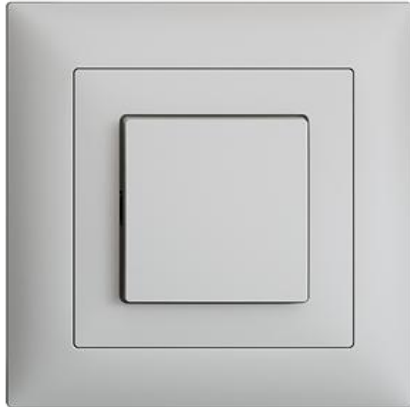

## EDIZIOdue colore

### Druckschalter Unbeleuchtet

**Farbe:**

 crema

 coffee

 schwarz

 weiss

 hellgrau

 dunkelgrau

Druckschalter - Unbeleuchtet - 16 A, 230 V AC - Mit Steckklemmen - LED-Last max: 200 W - Aus/Wechsel - 3/2 L - Beleuchtbar mit LED und Leucht-Druckknopf - Einbautiefe 27 mm - FMI - hellgrau - IP20 - 88 x 88 mm

<b>Nennspannung:</b>	230 V
<b>Montageart:</b>	Unterputz
<b>Zusammenstellung:</b>	Basiselement mit voller Abdeckplatte
<b>Bedienungsart:</b>	Wippe/Taste
<b>Halogenfrei:</b>	Ja
<b>Anschlussart:</b>	Steckklemme
<b>Beleuchtung:</b>	nein
<b>Oberflächenschutz:</b>	unbehandelt
<b>Bemessungsstrom:</b>	16 A
<b>Werkstoffgüte:</b>	Thermoplast
<b>Geeignet für Schutzart (IP):</b>	IP20
<b>Werkstoff:</b>	Kunststoff
<b>Befestigungsart:</b>	Schraubbefestigung
<b>Schaltungsart:</b>	Schalter 2-polig
<b>Anzahl der Betätigungswippen:</b>	1
<b>Tastschalter:</b>	Ja