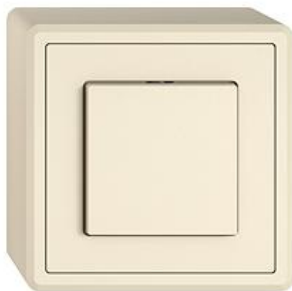

EDIZIO.liv

EDIZIO.liv Drucktaster Unbeleuchtet

EDIZIO.liv bringt die über 100-jährige Designkompetenz bei Feller auf den Punkt. Jedes De

Farbe:

 crema

 umbra

 schwarz

 weiss

 hellgrau

 dunkelgrau

Bauart:

 GMI.A

 G.A

 GX.54.A

Feller-NR: 7569.AR.GX.54.A.35

E-NR: 219 111 010

EAN: 7613175451749

EDIZIO.liv - Drucktaster - Unbeleuchtet - 16 A, 230 V
AC - Mit Steckklemmen - Schliesser-Öffner - 2 L -
Beleuchtbar mit LED und Leucht-Druckknopf -
SNAPFIX® Befestigungssystem - Anbauhöhe 58 mm -
GX.54.A - crema - IP20

Nennspannung:	230 V
Montageart:	Aufputz
Zusammenstellung:	Basiselement mit Komplettgehäuse
Ausführung:	Einzeltaster
Halogenfrei:	Ja
Bemessungsstrom:	16 A
Werkstoffgüte:	Thermoplast
Geeignet für Schutzart (IP):	IP20
Werkstoff:	Kunststoff
Befestigungsart:	Schraubbefestigung
Anzahl der Betätigungswippen:	1
Mit Beleuchtung:	Nein
Schlagfestigkeit:	-