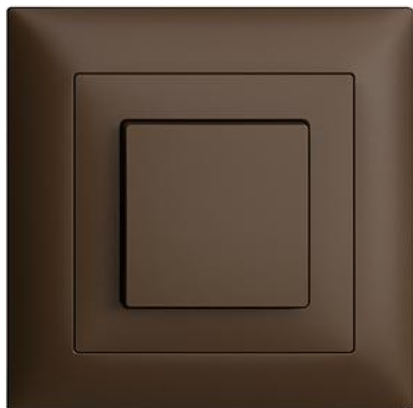

EDIZIOdue colore

Drucktaster Unbeleuchtet

Farbe:

 crema

 coffee

 schwarz

 weiss

 hellgrau

 dunkelgrau

Bauart:

 F

 FMI

 FX.39

 FX.54

Feller-NR: 7569.AR.FMI.57

E-NR: 554 551 890

Montageart: Unterputz

Zusammenstellung: Basiselement mit voller Abdeckplatte

Ausführung: Einzeltaster

Halogenfrei: Ja

Bemessungsstrom: 16 A

Werkstoffgüte: Thermoplast

Geeignet für Schutzart (IP): IP20

Werkstoff: Kunststoff

Befestigungsart: Schraubbefestigung

Anzahl der Betätigungswippen: 1

Mit Beleuchtung: Nein

Zubehör:

Name / Kategorie

Abdeckset - Für Druckschalter und Drucktaster unbeleuchtet - Mit 1 Druckknopf - Mit Abdeckrahmen - FMI - coffee