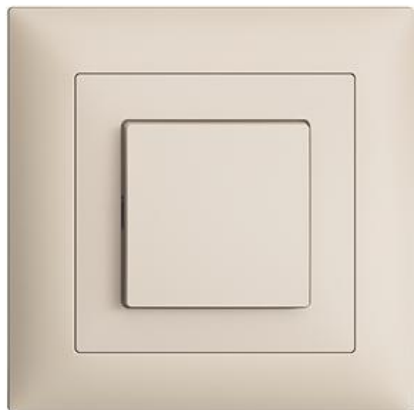

EDIZIOdue colore

Drucktaster Unbeleuchtet

Farbe:

 crema

 coffee

 schwarz

 weiss

 hellgrau

 dunkelgrau

Bauart:

 F

 FMI

 FX.39

 FX.54

Feller-NR: 7569.AR.FMI.35

E-NR: 554 551 010

Montageart: Unterputz

Zusammenstellung: Basiselement mit voller Abdeckplatte

Ausführung: Einzeltaster

Halogenfrei: Ja

Bemessungsstrom: 16 A

Werkstoffgüte: Thermoplast

Geeignet für Schutzart (IP): IP20

Werkstoff: Kunststoff

Befestigungsart: Schraubbefestigung

Anzahl der Betätigungswippen: 1

Mit Beleuchtung: Nein

Zubehör:

Name / Kategorie

Abdeckset - Für Druckschalter und Drucktaster unbeleuchtet - Mit 1 Druckknopf - Mit Abdeckrahmen - FMI - crema