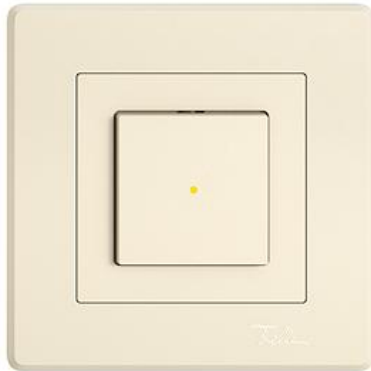

EDIZIO.liv

EDIZIO.liv Druckschalter Beleuchtet Mit Frontlinse

EDIZIO.liv bringt die über 100-jährige Designkompetenz bei Feller auf den Punkt. Jedes De

Farbe:

 crema

 umbra

 schwarz

 weiss

 hellgrau

 dunkelgrau

Bauart:

 GMI.A

 G.A

 GX.54.A

Feller-NR: 7566.LS.GMI.A.L.35.34

E-NR: 219 580 010

EAN: 7613175561189

EDIZIO.liv - Druckschalter - Beleuchtet - Mit Frontlinse -
 16 A, 230 V AC - Mit Steckklemmen - LED-Last max:
 200 W - Kreuz - 6/1 L - Mit LED Gelb 1,0 mA -
 Orientierungsbeleuchtung - SNAPFIX®
 Befestigungssystem - Einbautiefe 26 mm - GMI.A -
 crema - IP20 - 96 x 96 mm (93 x 93 mm)

Nennspannung:	230 V
Montageart:	Unterputz
Zusammenstellung:	Basiselement mit voller Abdeckplatte
Bedienungsart:	Wippe/Taste
Halogenfrei:	Ja
Anschlussart:	Steckklemme
Beleuchtung:	ja
Oberflächenschutz:	unbehandelt
Bemessungsstrom:	16 A
Werkstoffgüte:	Thermoplast
Geeignet für Schutzart (IP):	IP20
Werkstoff:	Kunststoff
Befestigungsart:	Schraubbefestigung
Schaltungsart:	Wechselschalter
Anzahl der Betätigungswippen:	1
Tastschalter:	Nein