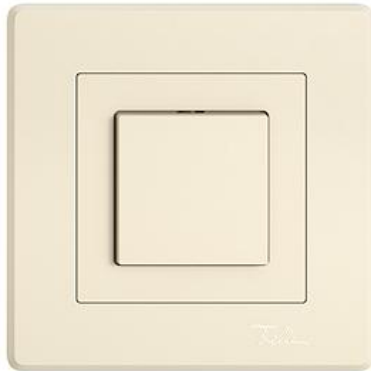

#### Farbe:

crema

umbra

schwarz

weiss

hellgrau

dunkelgrau

#### Bauart:

GMI.A

G.A

GX.54.A

**Feller-NR:** 7566.GMI.A.35

**E-NR:** 219 090 010

**EAN:** 7613175464688

EDIZIO.liv - Druckschalter - Unbeleuchtet - Mit  
Steckklemmen - 16 A, 230 V AC - LED-Last max: 200  
W - Kreuz - 6/1 L - Beleuchtbar mit LED und  
Leucht-Druckknopf - SNAPFIX® Befestigungssystem -  
Einbautiefe 26 mm - GMI.A - crema - IP20 - 96 x 96 mm  
(93 x 93 mm)

<b>Nennspannung:</b>	230 V
<b>Montageart:</b>	Unterputz
<b>Zusammenstellung:</b>	Basiselement mit voller Abdeckplatte
<b>Bedienungsart:</b>	Wippe/Taste
<b>Halogenfrei:</b>	Ja
<b>Anschlussart:</b>	Steckklemme
<b>Beleuchtung:</b>	nein
<b>Oberflächenschutz:</b>	unbehandelt
<b>Bemessungsstrom:</b>	16 A
<b>Werkstoffgüte:</b>	Thermoplast
<b>Geeignet für Schutzart (IP):</b>	IP20
<b>Werkstoff:</b>	Kunststoff
<b>Befestigungsart:</b>	Schraubbefestigung
<b>Schaltungsart:</b>	Kreuzschalter
<b>Anzahl der Betätigungswippen:</b>	1
<b>Tastschalter:</b>	Ja