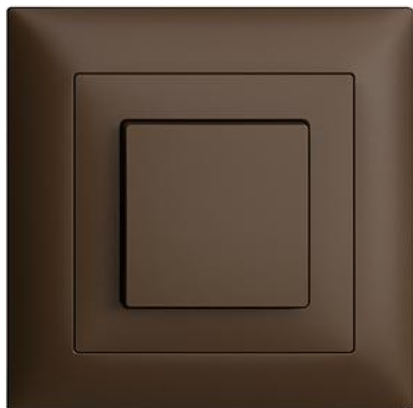

## EDIZIOdue colore

#### Farbe:

 crema

 coffee

 schwarz

 weiss

 hellgrau

 dunkelgrau