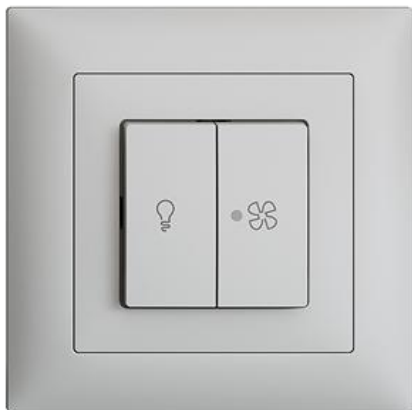

EDIZIOdue colore

Druckschalter für Licht und Ventilatoren Beleuchtet

Farbe:

 crema

 coffee

 schwarz

 weiss

 hellgrau

EAN: 7613175198507

Druckschalter für Licht und Ventilatoren - Beleuchtet - 16 A, 230 V AC - Mit Steckklemmen - LED-Last max: 200 W - Wechsel/Wechsel - 3/3/1 L - Mit LED Gelb 1,0 mA - Kontrollbeleuchtung für Ventilator - Einbautiefe 27 mm - FMI - hellgrau - IP20 - 88 x 88 mm

Nennspannung: 230 V

Montageart: Unterputz

Zusammenstellung: Basiselement mit voller Abdeckplatte

Bedienungsart: Wippe/Taste

Halogenfrei: Ja

Anschlussart: Steckklemme

Beleuchtung: ja

Oberflächenschutz: unbehandelt

Bemessungsstrom: 16 A

Werkstoffgüte: Thermoplast

Geeignet für Schutzart (IP): IP20

Werkstoff: Kunststoff

Befestigungsart: Schraubbefestigung

Schaltungsart: Wechselschalter

Anzahl der Betätigungswippen: 2

Tastschalter: Nein