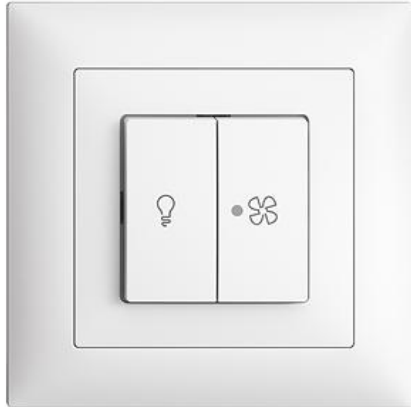

### Druckschalter für Licht und Ventilatoren Beleuchtet

Druckschalter für Licht und Ventilatoren - Beleuchtet - 16 A, 230 V AC - Mit Steckklemmen - LED-Last max: 200 W - Wechsel/Wechsel - 3/3/1 L - Mit LED Gelb 1,0 mA - Kontrollbeleuchtung für Ventilator - Einbautiefe 27 mm - FMI - weiss - IP20 - 88 x 88 mm

<b>Nennspannung:</b>	230 V
<b>Montageart:</b>	Unterputz
<b>Zusammenstellung:</b>	Basiselement mit voller Abdeckplatte
<b>Bedienungsart:</b>	Wippe/Taste
<b>Halogenfrei:</b>	Ja
<b>Anschlussart:</b>	Steckklemme
<b>Beleuchtung:</b>	ja
<b>Oberflächenschutz:</b>	unbehandelt
<b>Bemessungsstrom:</b>	16 A
<b>Werkstoffgüte:</b>	Thermoplast
<b>Geeignet für Schutzart (IP):</b>	IP20
<b>Werkstoff:</b>	Kunststoff
<b>Befestigungsart:</b>	Schraubbefestigung
<b>Schaltungsart:</b>	Wechselschalter
<b>Anzahl der Betätigungswippen:</b>	2
<b>Tastschalter:</b>	Nein