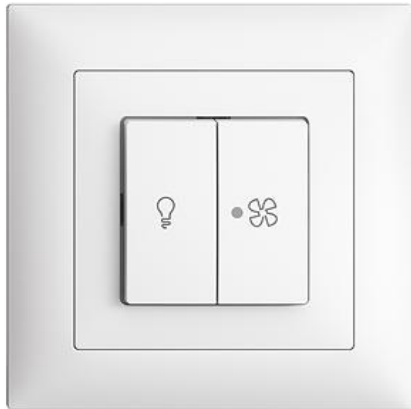

EDIZIOdue colore

Druckschalter für Licht und Ventilatoren Beleuchtet

Farbe:

 crema

 coffee

 schwarz

 weiss

 hellgrau

 dunkelgrau

Bauart:

 F

 FMI

 FX.39

 FX.54

Feller-NR: 756363.KS.FMI.61.34

E-NR: 228 421 000

EAN: 7613175198491

Druckschalter für Licht und Ventilatoren - Beleuchtet - 16 A, 230 V AC - Mit Steckklemmen - LED-Last max: 200 W - Wechsel/Wechsel - 3/3/1 L - Mit LED Gelb 1,0 mA - Kontrollbeleuchtung für Ventilator - Einbautiefe 27 mm - FMI - weiss - IP20 - 88 x 88 mm

Nennspannung:	230 V
Montageart:	Unterputz
Zusammenstellung:	Basiselement mit voller Abdeckplatte
Bedienungsart:	Wippe/Taste
Halogenfrei:	Ja
Anschlussart:	Steckklemme
Beleuchtung:	ja
Oberflächenschutz:	unbehandelt
Bemessungsstrom:	16 A
Werkstoffgüte:	Thermoplast
Geeignet für Schutzart (IP):	IP20
Werkstoff:	Kunststoff
Befestigungsart:	Schraubbefestigung
Schaltungsart:	Wechselschalter
Anzahl der Betätigungswippen:	2
Tastschalter:	Nein