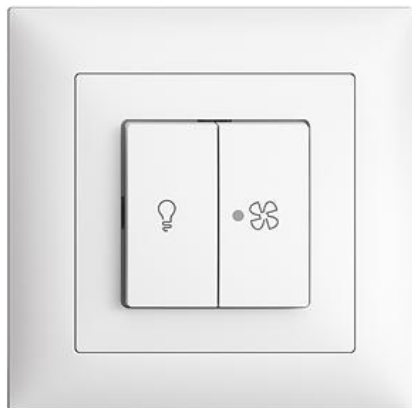

### Interruttore per luce e ventilatore Illuminato

Interruttore per luce e ventilatore - Illuminato - 16 A, 230 V AC - Con morsetti a innesto - Carico LED max: 200 W - Deviatore/deviatore - 3/3/1 L - Con LED giallo 1,0 mA - Illuminazione di controllo per ventilatore - Profondità 27 mm - FMI - bianco - IP20 - 88 x 88 mm