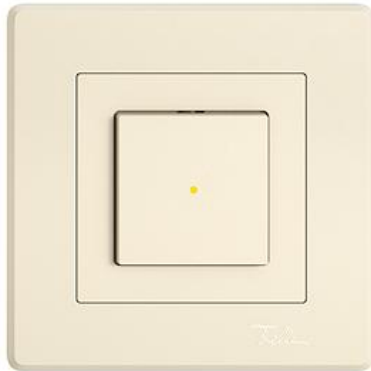

### EDIZIO.liv Druckschalter Beleuchtet Mit Frontlinse

EDIZIO.liv bringt die über 100-jährige Designkompetenz bei Feller auf den Punkt. Jedes De

#### Farbe:

 crema

 umbra

 schwarz

 weiss

 hellgrau

 dunkelgrau

#### Bauart:

 GMI.A

 G.A

 GX.54.A

**Feller-NR:** 7563.LS.GMI.A.L.35.34

**E-NR:** 219 560 010

**EAN:** 7613175563701

EDIZIO.liv - Druckschalter - Beleuchtet - Mit Frontlinse -  
 16 A, 230 V AC - Mit Steckklemmen - LED-Last max:  
 200 W - Aus/Wechsel - 3/1 L - Mit LED Gelb 1,0 mA -  
 Orientierungsbeleuchtung - SNAPFIX®  
 Befestigungssystem - Einbautiefe 26 mm - GMI.A -  
 crema - IP20 - 96 x 96 mm (93 x 93 mm)

<b>Nennspannung:</b>	230 V
<b>Montageart:</b>	Unterputz
<b>Zusammenstellung:</b>	Basiselement mit voller Abdeckplatte
<b>Bedienungsart:</b>	Wippe/Taste
<b>Halogenfrei:</b>	Ja
<b>Anschlussart:</b>	Steckklemme
<b>Beleuchtung:</b>	ja
<b>Oberflächenschutz:</b>	unbehandelt
<b>Bemessungsstrom:</b>	16 A
<b>Werkstoffgüte:</b>	Thermoplast
<b>Geeignet für Schutzart (IP):</b>	IP20
<b>Werkstoff:</b>	Kunststoff
<b>Befestigungsart:</b>	Schraubbefestigung
<b>Schaltungsart:</b>	Wechselschalter
<b>Anzahl der Betätigungswippen:</b>	1
<b>Tastschalter:</b>	Nein