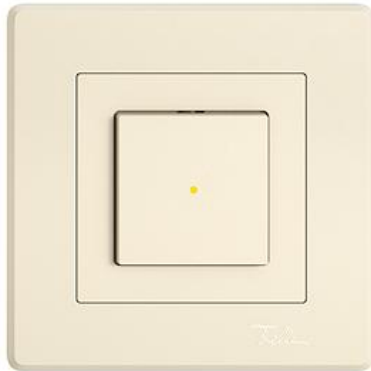

### EDIZIO.liv Druckschalter Beleuchtet Mit Frontlinse

EDIZIO.liv bringt die über 100-jährige Designkompetenz bei Feller auf den Punkt. Jedes De

#### Farbe:

 crema

 umbra

 schwarz

 weiss

 hellgrau

 dunkelgrau

#### Bauart:

 GMI.A

 G.A

 GX.54.A

**Feller-NR:** 7563.KS.GMI.A.L.35.34

**E-NR:** 219 550 010

**EAN:** 7613175563367

EDIZIO.liv - Druckschalter - Beleuchtet - Mit Frontlinse -  
16 A, 230 V AC - Mit Steckklemmen - LED-Last max:  
200 W - Aus/Wechsel - 3/1 L - Mit LED Gelb 1,0 mA -  
Orientierungs- oder Kontrollbeleuchtung - SNAPFIX®  
Befestigungssystem - Einbautiefe 26 mm - GMI.A -  
crema - IP20 - 96 x 96 mm (93 x 93 mm)

<b>Nennspannung:</b>	230 V
<b>Montageart:</b>	Unterputz
<b>Zusammenstellung:</b>	Basiselement mit voller Abdeckplatte
<b>Bedienungsart:</b>	Wippe/Taste
<b>Halogenfrei:</b>	Ja
<b>Anschlussart:</b>	Steckklemme
<b>Beleuchtung:</b>	ja
<b>Oberflächenschutz:</b>	unbehandelt
<b>Bemessungsstrom:</b>	16 A
<b>Werkstoffgüte:</b>	Thermoplast
<b>Geeignet für Schutzart (IP):</b>	IP20
<b>Werkstoff:</b>	Kunststoff
<b>Befestigungsart:</b>	Schraubbefestigung
<b>Schaltungsart:</b>	Wechselschalter
<b>Anzahl der Betätigungswippen:</b>	1
<b>Tastschalter:</b>	Nein