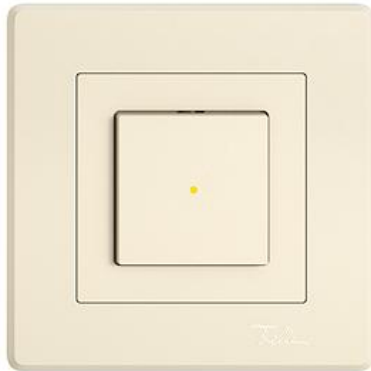

## EDIZIO.liv

EDIZIO.liv Druckschalter Beleuchtet Mit Frontlinse

EDIZIO.liv bringt die über 100-jährige Designkompetenz bei Feller auf den Punkt. Jedes De

### Farbe:

 crema

 umbra

 schwarz

 weiss

 hellgrau

 dunkelgrau

### Bauart:

 GMI.A

 G.A

 GX.54.A

**Feller-NR:** 7563.KS.GMI.A.L.35.34

**E-NR:** 219 550 010

**EAN:** 7613175563367

EDIZIO.liv - Druckschalter - Beleuchtet - Mit Frontlinse -  
16 A, 230 V AC - Mit Steckklemmen - LED-Last max:  
200 W - Aus/Wechsel - 3/1 L - Mit LED Gelb 1,0 mA -  
Orientierungs- oder Kontrollbeleuchtung - SNAPFIX®  
Befestigungssystem - Einbautiefe 26 mm - GMI.A -  
crema - IP20 - 96 x 96 mm (93 x 93 mm)

<b>Nennspannung:</b>	230 V
<b>Montageart:</b>	Unterputz
<b>Zusammenstellung:</b>	Basiselement mit voller Abdeckplatte
<b>Bedienungsart:</b>	Wippe/Taste
<b>Halogenfrei:</b>	Ja
<b>Anschlussart:</b>	Steckklemme
<b>Beleuchtung:</b>	ja
<b>Oberflächenschutz:</b>	unbehandelt
<b>Bemessungsstrom:</b>	16 A
<b>Werkstoffgüte:</b>	Thermoplast
<b>Geeignet für Schutzart (IP):</b>	IP20
<b>Werkstoff:</b>	Kunststoff
<b>Befestigungsart:</b>	Schraubbefestigung
<b>Schaltungsart:</b>	Wechselschalter
<b>Anzahl der Betätigungswippen:</b>	1
<b>Tastschalter:</b>	Nein