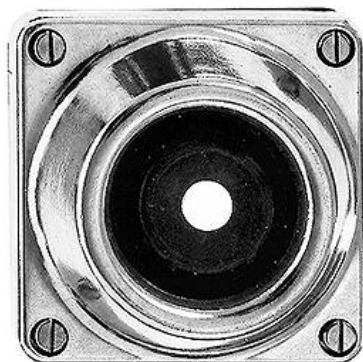

Mouillé robuste fonte d'aluminium

Interrupteur à poussoir Lumineux Avec lentille frontale

couleur:
 aluminium poli à billes

Assortiment:
 GUP

 GV

 Aluminiumguss AP nass

 AGB

Feller-NR: 7563.KS.AG.CO.L.09.34

E-NR: 240 472 690

EAN: 7613175174365

Interrupteur à poussoir - Lumineux - Avec lentille frontale - 16 A, 230 V AC - Avec bornes enfichables - Charge LED max: 200 W - Inverseur - 3/1 L - Avec LED jaune 1,0 mA - Éclairage de contrôle - aluminium poli à billes - 75 x 75 mm

tension nominale:	230 V
mode de montage:	apparent
assemblage:	élément de base avec plaque adaptatrice
type de commande:	bascule/touche
sans halogène:	Oui
mode de raccordement:	borne à fiches
éclairage:	oui
protection superficielle:	non-traité
courant assigné:	16 A
qualité du matériau:	aluminium
approprié pour indice de protection (IP):	IP20
matériau:	métal
type de fixation:	fixation à vis
type de couplage:	interrupteur va et vient
nombre de boutons à bascule:	1
touche à effleurement:	Non

Accessoires:

Name / Kategorie

Vis Pan-Head - M 3,5 x 16 mm - Pour couvercles réguliers - Pour GUP, AG et GV - Fourniture: Set à 4 vis

Feller-Nr / E-NR

934-PH.M3,5.X.16
160 214 083

Fiche technique: 7563.KS.AG.CO.L.09.34