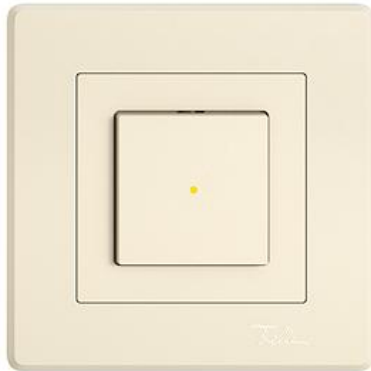

### EDIZIO.liv Drucktaster Beleuchtet Mit Frontlinse

EDIZIO.liv bringt die über 100-jährige Designkompetenz bei Feller auf den Punkt. Jedes De

#### Farbe:

 crema

 umbra

 schwarz

 weiss

 hellgrau

 dunkelgrau

#### Bauart:

 GMI.A

 G.A

 GX.54.A

**Feller-NR:** 7563.ARK.GMI.A.L.35.34

**E-NR:** 219 530 010

**EAN:** 7613175562599

EDIZIO.liv - Drucktaster - Beleuchtet - Mit Frontlinse -  
16 A, 230 V AC - Mit Steckklemmen - Schliesser-Öffner  
- 1 L - Mit LED Gelb 1,0 mA - Orientierungs- oder  
Kontrollbeleuchtung - SNAPFIX® Befestigungssystem -  
Einbautiefe 26 mm - GMI.A - crema - IP20 - 96 x 96 mm  
(93 x 93 mm)

**Nennspannung:** 230 V

**Montageart:** Unterputz

**Zusammenstellung:** Basiselement mit voller Abdeckplatte

**Ausführung:** Einzeltaster

**Halogenfrei:** Ja

**Bemessungsstrom:** 16 A

**Werkstoffgüte:** Thermoplast