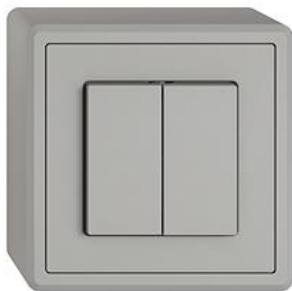

EDIZIO.liv

EDIZIO.liv Doppel-Drucktaster Unbeleuchtet

EDIZIO.liv bringt die über 100-jährige Designkompetenz bei Feller auf den Punkt. Jedes De

Farbe:

 crema

 umbra

 schwarz

 weiss

 hellgrau

 dunkelgrau

Bauart:

 GMI.A

 G.A

 GX.54.A

Feller-NR: 7563.AR63AR.GX.54.A.65

E-NR: 219 031 030

EAN: 7613175526874

EDIZIO.liv - Doppel-Drucktaster - Unbeleuchtet - 16 A, 230 V AC - Mit Steckklemmen - Schliesser-Öffner - 2 x 1 L - SNAPFIX® Befestigungssystem - Anbauhöhe 58 mm - GX.54.A - hellgrau - IP20 - 74 x 74 mm

Nennspannung: 230 V

Montageart: Aufputz

Zusammenstellung: Basiselement mit Komplettgehäuse

Ausführung: Einzeltaster

Halogenfrei: Ja

Bemessungsstrom: 16 A

Werkstoffgüte: Thermoplast

Geeignet für Schutzart (IP): IP20