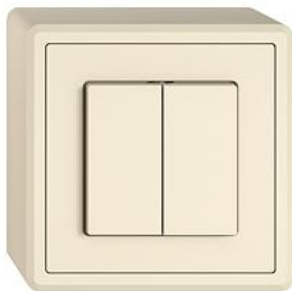

EDIZIO.liv

EDIZIO.liv Doppel-Drucktaster Unbeleuchtet

EDIZIO.liv bringt die über 100-jährige Designkompetenz bei Feller auf den Punkt. Jedes De

Farbe:

 crema

 umbra

 schwarz

 weiss

 hellgrau

 dunkelgrau

Bauart:

 GMI.A

 G.A

 GX.54.A

Feller-NR: 7563.AR63AR.GX.54.A.35

E-NR: 219 031 010

EAN: 7613175526836

EDIZIO.liv - Doppel-Drucktaster - Unbeleuchtet - 16 A, 230 V AC - Mit Steckklemmen - Schliesser-Öffner - 2 x 1 L - SNAPFIX® Befestigungssystem - Anbauhöhe 58 mm - GX.54.A - crema - IP20 - 74 x 74 mm

Nennspannung: 230 V

Montageart: Aufputz

Zusammenstellung: Basiselement mit Komplettgehäuse

Ausführung: Einzeltaster

Halogenfrei: Ja

Bemessungsstrom: 16 A

Werkstoffgüte: Thermoplast

Geeignet für Schutzart (IP): IP20