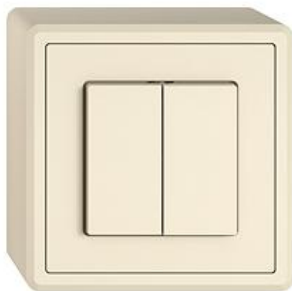

EDIZIO.liv

EDIZIO.liv Doppel-Drucktaster Unbeleuchtet

EDIZIO.liv bringt die über 100-jährige Designkompetenz bei Feller auf den Punkt. Jedes De

Farbe:

crema

umbra

schwarz

weiss

hellgrau

dunkelgrau

Bauart:

GMI.A

G.A

GX.54.A

Feller-NR: 7563.AR63AR.GX.54.A.35

E-NR: 219 031 010

EAN: 7613175526836

EDIZIO.liv - Doppel-Drucktaster - Unbeleuchtet - 16 A, 230 V AC - Mit Steckklemmen - Schliesser-Öffner - 2 x 1 L - SNAPFIX® Befestigungssystem - Anbauhöhe 58 mm - GX.54.A - crema - IP20 - 74 x 74 mm

Nennspannung:	230 V
Montageart:	Aufputz
Zusammenstellung:	Basiselement mit Komplettgehäuse
Ausführung:	Einzel­taster
Halogenfrei:	Ja
Bemessungsstrom:	16 A
Werkstoffgüte:	Thermoplast
Geeignet für Schutzart (IP):	IP20
Werkstoff:	Kunststoff
Befestigungsart:	Schraubbefestigung
Anzahl der Betätigungswippen:	1
Mit Beleuchtung:	Nein

Zerlegung:

Name / Kategorie

Doppel-Drucktaster - Unbeleuchtet -
Schliesser-Öffner - 2 x 1 L - SNAPFIX®
Befestigungssystem - farbneutral

Feller-Nr / E-NR

7563.AR63AR.BAE
219 036 790