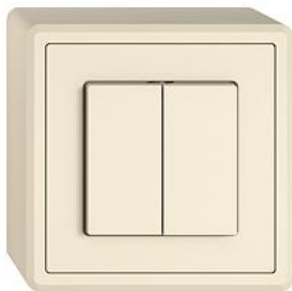

EDIZIO.liv

EDIZIO.liv Doppel-Drucktaster Unbeleuchtet

EDIZIO.liv bringt die über 100-jährige Designkompetenz bei Feller auf den Punkt. Jedes De

Farbe:

crema

umbra

schwarz

weiss

hellgrau

dunkelgrau

Bauart:

GMI.A

G.A

GX.54.A

Feller-NR: 7563.AR63AR.GX.54.A.35

E-NR: 219 031 010

EAN: 7613175526836

EDIZIO.liv - Doppel-Drucktaster - Unbeleuchtet - 16 A,
230 V AC - Mit Steckklemmen - Schliesser-Öffner - 2 x
1 L - SNAPFIX® Befestigungssystem - Anbauhöhe 58
mm - GX.54.A - crema - IP20 - 74 x 74 mm

Nennspannung: 230 V

Montageart: Aufputz

Zusammenstellung: Basiselement mit Komplettgehäuse

Ausführung: Einzeltaster

Halogenfrei: Ja

Bemessungsstrom: 16 A

Werkstoffgüte: Thermoplast

Geeignet für Schutzart (IP): IP20

Werkstoff: Kunststoff

Befestigungsart: Schraubbefestigung

Anzahl der Betätigungswippen: 1

Mit Beleuchtung: Nein

Zerlegung:

Name / Kategorie

Feller-Nr / E-NR

STANDARDdue (SNAPFIX) - Befestigungsbügel 912.X.54.EA

- Mit Kunststoff-Grundrahmen - Für 1 Apparat 283 000 110

- SNAPFIX® Befestigungssystem -

Bestandteil...