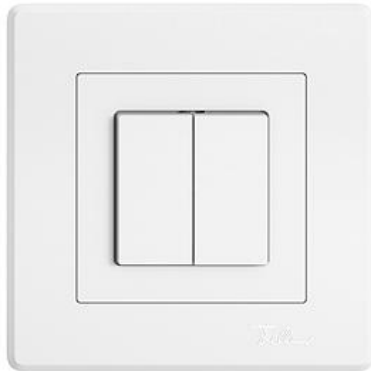

EDIZIO.liv

EDIZIO.liv Doppel-Drucktaster Unbeleuchtet

EDIZIO.liv bringt die über 100-jährige Designkompetenz bei Feller auf den Punkt. Jedes De

Farbe:

 crema

 umbra

 schwarz

 weiss

 hellgrau

 dunkelgrau

Bauart:

 GMI.A

 G.A

 GX.54.A

Feller-NR: 7563.AR63AR.GMI.A.61

E-NR: 219 030 000

EAN: 7613175459707

EDIZIO.liv - Doppel-Drucktaster - Unbeleuchtet - 16 A, 230 V AC - Mit Steckklemmen - Schliesser-Öffner - 2 x 1 L - SNAPFIX® Befestigungssystem - Einbautiefe 26 mm - GMI.A - weiss - IP20 - 96 x 96 mm (93 x 93 mm)

| | |
|--------------------------------------|--------------------------------------|
| Nennspannung: | 230 V |
| Montageart: | Unterputz |
| Zusammenstellung: | Basiselement mit voller Abdeckplatte |
| Ausführung: | Einzel­taster |
| Halogenfrei: | Ja |
| Bemessungsstrom: | 16 A |
| Werkstoffgüte: | Thermoplast |
| Geeignet für Schutzart (IP): | IP20 |
| Werkstoff: | Kunststoff |
| Befestigungsart: | Schraubbefestigung |
| Anzahl der Betätigungswippen: | 1 |
| Mit Beleuchtung: | Nein |