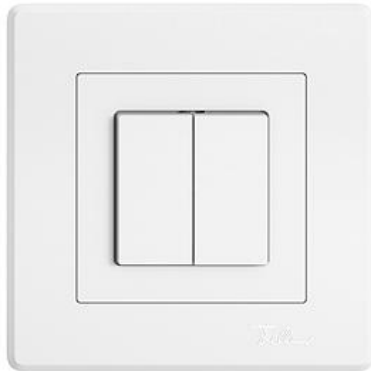

#### Farbe:

 crema

 umbra

 schwarz

 weiss

 hellgrau

 dunkelgrau

#### Bauart:

 GMI.A

 G.A

 GX.54.A

**Feller-NR:** 7563.AR63AR.GMI.A.61

**E-NR:** 219 030 000

**EAN:** 7613175459707

EDIZIO.liv - Doppel-Drucktaster - Unbeleuchtet - 16 A, 230 V AC - Mit Steckklemmen - Schliesser-Öffner - 2 x 1 L - SNAPFIX® Befestigungssystem - Einbautiefe 26 mm - GMI.A - weiss - IP20 - 96 x 96 mm (93 x 93 mm)

<b>Nennspannung:</b>	230 V
<b>Montageart:</b>	Unterputz
<b>Zusammenstellung:</b>	Basiselement mit voller Abdeckplatte
<b>Ausführung:</b>	Einzel­taster
<b>Halogenfrei:</b>	Ja
<b>Bemessungsstrom:</b>	16 A
<b>Werkstoffgüte:</b>	Thermoplast
<b>Geeignet für Schutzart (IP):</b>	IP20
<b>Werkstoff:</b>	Kunststoff
<b>Befestigungsart:</b>	Schraubbefestigung
<b>Anzahl der Betätigungswippen:</b>	1
<b>Mit Beleuchtung:</b>	Nein