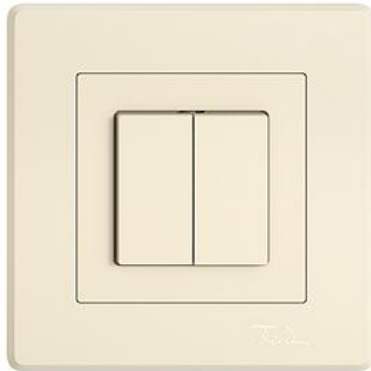

EDIZIO.liv

EDIZIO.liv Doppel-Drucktaster Unbeleuchtet

EDIZIO.liv bringt die über 100-jährige Designkompetenz bei Feller auf den Punkt. Jedes De

Farbe:

 crema

 umbra

 schwarz

 weiss

 hellgrau

 dunkelgrau

Bauart:

 GMI.A

 G.A

 GX.54.A

Feller-NR: 7563.AR63AR.GMI.A.35

E-NR: 219 030 010

EAN: 7613175459677

EDIZIO.liv - Doppel-Drucktaster - Unbeleuchtet - 16 A, 230 V AC - Mit Steckklemmen - Schliesser-Öffner - 2 x 1 L - SNAPFIX® Befestigungssystem - Einbautiefe 26 mm - GMI.A - crema - IP20 - 96 x 96 mm (93 x 93 mm)

Nennspannung:	230 V
Montageart:	Unterputz
Zusammenstellung:	Basiselement mit voller Abdeckplatte
Ausführung:	Einzel­taster
Halogenfrei:	Ja
Bemessungsstrom:	16 A
Werkstoffgüte:	Thermoplast
Geeignet für Schutzart (IP):	IP20
Werkstoff:	Kunststoff
Befestigungsart:	Schraubbefestigung
Anzahl der Betätigungswippen:	1
Mit Beleuchtung:	Nein