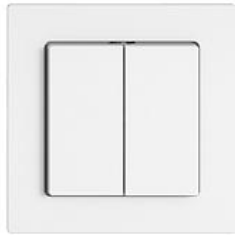

EDIZIO.liv

EDIZIO.liv Doppel-Drucktaster Unbeleuchtet

EDIZIO.liv bringt die über 100-jährige Designkompetenz bei Feller auf den Punkt. Jedes De

Farbe:

crema

umbra

schwarz

weiss

hellgrau

dunkelgrau

Bauart:

GMI.A

G.A

GX.54.A

Feller-NR: 7563.AR63AR.G.A.61

E-NR: 219 036 000

EAN: 7613175515779

EDIZIO.liv - Doppel-Drucktaster - Unbeleuchtet - 16 A,
230 V AC - Mit Steckklemmen - Schliesser-Öffner - 2 x
1 L - SNAPFIX® Befestigungssystem - Einbautiefe 26
mm - G.A - weiss - IP20 - 60 x 60 mm

Nennspannung: 230 V

Montageart: Einbauinstallation

Zusammenstellung: Basiselement mit zentraler Abdeckplatte

Ausführung: Einzeltaster

Halogenfrei: Ja

Bemessungsstrom: 16 A

Werkstoffgüte: Thermoplast

Geeignet für Schutzart (IP): IP20

Werkstoff: Kunststoff

Befestigungsart: Schraubbefestigung

Anzahl der Betätigungswippen: 1

Mit Beleuchtung: Nein

Schlagfestigkeit: -

Zerlegung:

Name / Kategorie

Doppel-Drucktaster - Unbeleuchtet -
Schliesser-Öffner - 2 x 1 L - SNAPFIX®
Befestigungssystem - farbneutral

Feller-Nr / E-NR

7563.AR63AR.BAE
219 036 790