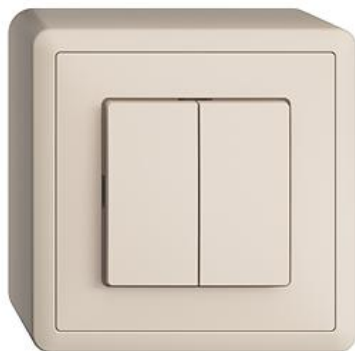

EDIZIOdue colore

Doppel-Drucktaster Unbeleuchtet

Farbe:

 crema

 coffee

 schwarz

 weiss

 hellgrau

 dunkelgrau

Bauart:

 F

 FMI

 FX.39

 FX.54

Feller-NR: 7563.AR63AR.FX.54.35

E-NR: 760 122 010

EAN: 7611386657905

Doppel-Drucktaster - Unbeleuchtet - 16 A, 230 V AC -
Mit Steckklemmen - Schliesser-Öffner - 2 x 1 L -
Anbauhöhe 59 mm - FX.54 - crema - IP20 - 74 x 74 mm

Nennspannung: 230 V

Montageart: Aufputz

Zusammenstellung: Basiselement mit Komplettgehäuse

Ausführung: Einzeltaster

Halogenfrei: Ja

Bemessungsstrom: 16 A

Werkstoffgüte: Thermoplast

Geeignet für Schutzart (IP): IP20

Werkstoff: Kunststoff

Befestigungsart: Schraubbefestigung