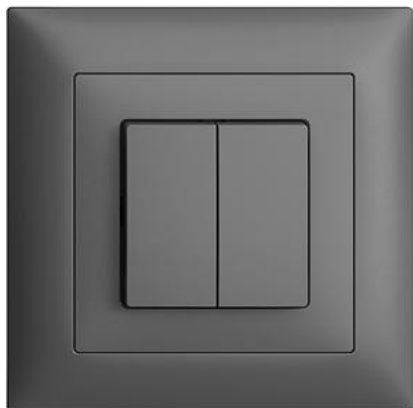

EDIZIOdue colore

Doppel-Drucktaster Unbeleuchtet

Farbe:

 crema

 coffee

 schwarz

 weiss

 hellgrau

 dunkelgrau

Bauart:

 F

 FMI

 FX.39

 FX.54

Feller-NR: 7563.AR63AR.FMI.67

E-NR: 554 621 040

EAN: 7611386815619

Doppel-Drucktaster - Unbeleuchtet - 16 A, 230 V AC -
Mit Steckklemmen - Schliesser-Öffner - 2 x 1 L -
Einbautiefe 27 mm - FMI - dunkelgrau - IP20 - 88 x 88
mm

Nennspannung: 230 V

Montageart: Unterputz

Zusammenstellung: Basiselement mit voller Abdeckplatte

Ausführung: Einzeltaster

Halogenfrei: Ja

Bemessungsstrom: 16 A

Werkstoffgüte: Thermoplast

Geeignet für Schutzart (IP): IP20

Werkstoff: Kunststoff

Befestigungsart: Schraubbefestigung