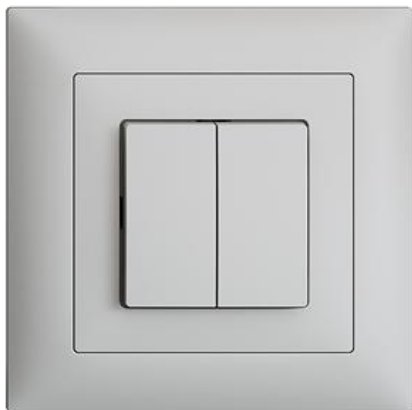

EDIZIOdue colore

Doppel-Drucktaster Unbeleuchtet

Farbe:

 crema

 coffee

 schwarz

 weiss

 hellgrau

 dunkelgrau

Bauart:

 F

 FMI

 FX.39

 FX.54

Feller-NR: 7563.AR63AR.FMI.65

E-NR: 554 621 030

EAN: 7611386815602

Doppel-Drucktaster - Unbeleuchtet - 16 A, 230 V AC -
Mit Steckklemmen - Schliesser-Öffner - 2 x 1 L -
Einbautiefe 27 mm - FMI - hellgrau - IP20 - 88 x 88 mm

Nennspannung: 230 V

Montageart: Unterputz

Zusammenstellung: Basiselement mit voller Abdeckplatte

Ausführung: Einzeltaster

Halogenfrei: Ja

Bemessungsstrom: 16 A

Werkstoffgüte: Thermoplast

Geeignet für Schutzart (IP): IP20

Werkstoff: Kunststoff

Befestigungsart: Schraubbefestigung