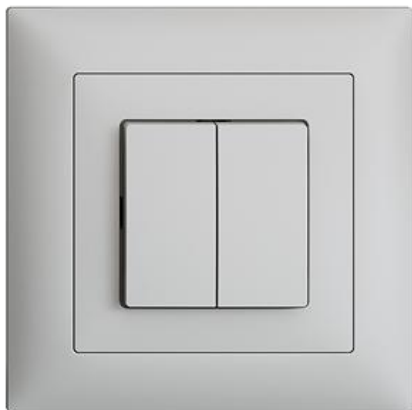

## EDIZIOdue colore

### Doppel-Drucktaster Unbeleuchtet

**Zusammenstellung:** Basiselement mit voller Abdeckplatte

**Ausführung:** Einzeltaster

**Halogenfrei:** Ja

**Bemessungsstrom:** 16 A

**Werkstoffgüte:** Thermoplast

**Geeignet für Schutzart (IP):** IP20

**Werkstoff:** Kunststoff