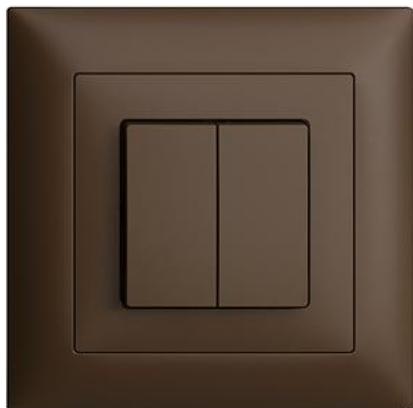

## EDIZIOdue colore

### Doppel-Drucktaster Unbeleuchtet

#### Farbe:

 crema

 coffee

 schwarz

 weiss

 hellgrau

 dunkelgrau