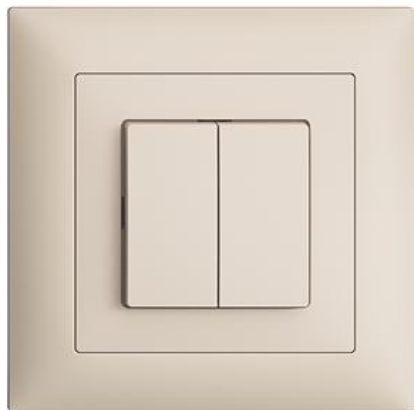

EDIZIOdue colore

Doppel-Drucktaster Unbeleuchtet

Farbe:

 crema

 coffee

 schwarz

 weiss

 hellgrau

 dunkelgrau

Bauart:

 F

 FMI

 FX.39

 FX.54

Feller-NR: 7563.AR63AR.FMI.35

E-NR: 554 621 010

EAN: 7611386657882

Doppel-Drucktaster - Unbeleuchtet - 16 A, 230 V AC -
Mit Steckklemmen - Schliesser-Öffner - 2 x 1 L -
Einbautiefe 27 mm - FMI - crema - IP20 - 88 x 88 mm

Nennspannung: 230 V

Montageart: Unterputz

Zusammenstellung: Basiselement mit voller Abdeckplatte

Ausführung: Einzeltaster

Halogenfrei: Ja

Bemessungsstrom: 16 A

Werkstoffgüte: Thermoplast

Geeignet für Schutzart (IP): IP20

Werkstoff: Kunststoff

Befestigungsart: Schraubbefestigung