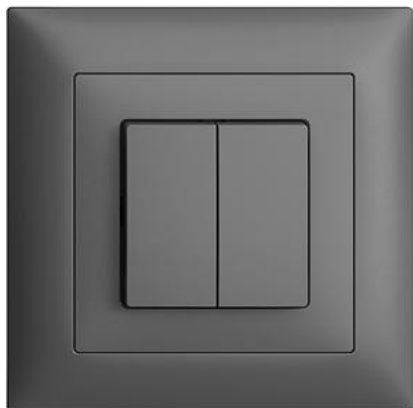

EDIZIOdue colore

Drucktaster/Druckschalter Unbeleuchtet

Farbe:

 crema

 coffee

 schwarz

 weiss

 hellgrau

 dunkelgrau

Bauart:

 F

 FMI

 FX.39

 FX.54

Feller-NR: 7563.AR63.FMI.67

E-NR: 226 351 040

Montageart: Unterputz

Zusammenstellung: Basiselement mit voller Abdeckplatte

Bedienungsart: Wippe/Taste

Halogenfrei: Ja

Anschlussart: Steckklemme

Beleuchtung: nein

Oberflächenschutz: unbehandelt

Bemessungsstrom: 16 A

Werkstoffgüte: Thermoplast

Geeignet für Schutzart (IP): IP20

Werkstoff: Kunststoff

Befestigungsart: Schraubbefestigung

Schaltungsart: sonstige

Anzahl der Betätigungswippen: 2

Tastschalter: Ja

Zubehör: