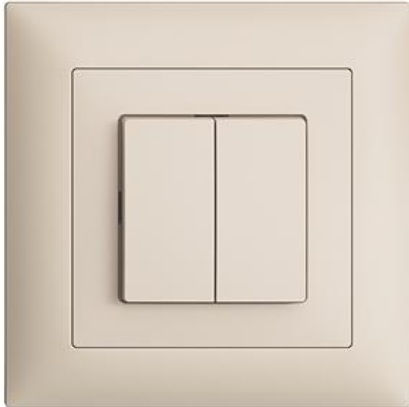

EDIZIOdue colore

Drucktaster/Druckschalter Unbeleuchtet

Farbe:

 crema

 coffee

 schwarz

 weiss

 hellgrau

 dunkelgrau

Bauart:

 F

 FMI

 FX.39

 FX.54

Feller-NR: 7563.AR63.FMI.35

E-NR: 226 351 010

EAN: 7611386657929

Drucktaster/Druckschalter - Unbeleuchtet - 16 A, 230 V AC - Mit Steckklemmen - Schliesser-Öffner + Wechsel - 3/1 L - Einbautiefe 27 mm - FMI - crema - IP20 - 88 x 88 mm

Nennspannung:	230 V
Montageart:	Unterputz
Zusammenstellung:	Basiselement mit voller Abdeckplatte
Bedienungsart:	Wippe/Taste
Halogenfrei:	Ja
Anschlussart:	Steckklemme
Beleuchtung:	nein
Oberflächenschutz:	unbehandelt
Bemessungsstrom:	16 A
Werkstoffgüte:	Thermoplast
Geeignet für Schutzart (IP):	IP20
Werkstoff:	Kunststoff
Befestigungsart:	Schraubbefestigung
Schaltungsart:	sonstige
Anzahl der Betätigungswippen:	2
Tastschalter:	Ja

Abdeckset - Für Druckschalter und Drucktaster
 unbeleuchtet - Mit 2 Druckknöpfen - Ohne
 Abdeckrahmen - F - crema

920-7561.F.35

378 441 010

Abdeckrahmen EDIZIO due colore - Mit
 EDIZIO due Einheitsausschnitt - 88 x 88 mm -
 crema