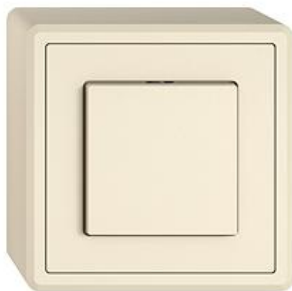

EDIZIO.liv

EDIZIO.liv Drucktaster Unbeleuchtet

EDIZIO.liv bringt die über 100-jährige Designkompetenz bei Feller auf den Punkt. Jedes De

Farbe:

 crema

 umbra

 schwarz

 weiss

 hellgrau

 dunkelgrau

Bauart:

 GMI.A

 G.A

 GX.54.A

Feller-NR: 7563.AR.GX.54.A.35

E-NR: 219 051 010

EAN: 7613175528755

EDIZIO.liv - Drucktaster - Unbeleuchtet - 16 A, 230 V
AC - Mit Steckklemmen - Schliesser-Öffner - 1 L -
Beleuchtbar mit LED und Leucht-Druckknopf -
SNAPFIX® Befestigungssystem - Anbauhöhe 58 mm -
GX.54.A - crema - IP20 - 74 x 74 mm

Nennspannung:	230 V
Montageart:	Aufputz
Zusammenstellung:	Basiselement mit Komplettgehäuse
Ausführung:	Einzeltaster
Halogenfrei:	Ja
Bemessungsstrom:	16 A
Werkstoffgüte:	Thermoplast
Geeignet für Schutzart (IP):	IP20
Werkstoff:	Kunststoff
Befestigungsart:	Schraubbefestigung
Anzahl der Betätigungswippen:	1
Mit Beleuchtung:	Nein