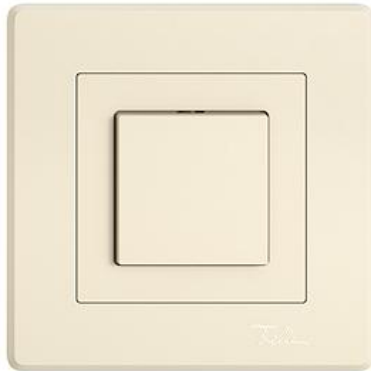

EDIZIO.liv

EDIZIO.liv Drucktaster Unbeleuchtet

EDIZIO.liv bringt die über 100-jährige Designkompetenz bei Feller auf den Punkt. Jedes De

Farbe:

 crema

 umbra

 schwarz

 weiss

 hellgrau

 dunkelgrau

Bauart:

 GMI.A

 G.A

 GX.54.A

Feller-NR: 7563.AR.GMI.A.35

E-NR: 219 050 010

EAN: 7613175462219

EDIZIO.liv - Drucktaster - Unbeleuchtet - 16 A, 230 V
AC - Mit Steckklemmen - Schliesser-Öffner - 1 L -
Beleuchtbar mit LED und Leucht-Druckknopf -
SNAPFIX® Befestigungssystem - Einbautiefe 26 mm -
GMI.A - crema - IP20 - 96 x 96 mm (93 x 93 mm)

Nennspannung:	230 V
Montageart:	Unterputz
Zusammenstellung:	Basiselement mit voller Abdeckplatte
Ausführung:	Einzel­taster
Halogenfrei:	Ja
Bemessungsstrom:	16 A
Werkstoffgüte:	Thermoplast
Geeignet für Schutzart (IP):	IP20
Werkstoff:	Kunststoff
Befestigungsart:	Schraubbefestigung
Anzahl der Betätigungswippen:	1
Mit Beleuchtung:	Nein