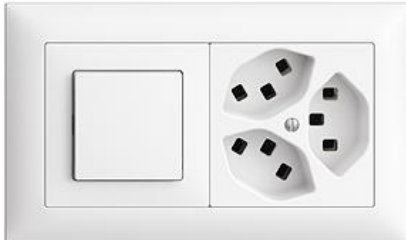

## EDIZIOdue colore Kombination

**Farbe:**

weiss

**Bauart:**

FMI

**Feller-NR:** 7563/87323.FMI.1X2.61

**E-NR:** 482 150 000

**EAN:** 7611386281193

Kombination - Waagrecht - Druckschalter Aus/Wechsel  
3/1 L - Dreifach-Steckdose Typ 23 - Einbautiefe 41 mm  
- FMI - weiss - IP20 - 88 x 148 mm

|   |                          |
|---|--------------------------|
| <b>Montageart:</b>                      | Unterputz                |
| <b>Bedienungsart:</b>                   | Wippe/Taste              |
| <b>Halogenfrei:</b>                     | Ja                       |
| <b>Werkstoffgüte:</b>                   | Thermoplast              |
| <b>Geeignet für Schutzart (IP):</b>     | IP20                     |
| <b>Anzahl der Steckdosen gesamt:</b>    | 3                        |
| <b>Anzahl der Steckdosen schaltbar:</b> | 0                        |
| <b>Werkstoff:</b>                       | Kunststoff               |
| <b>Befestigungsart:</b>                 | Befestigung mit Schraube |
| <b>Montagerichtung:</b>                 | horizontal               |
| <b>Mit Beleuchtung:</b>                 | Nein                     |
| <b>Nennstrom Steckdose:</b>             | 16 A                     |

**Zubehör:**

**Name / Kategorie**

Abdeckset - Für Druckschalter und Drucktaster  
unbeleuchtet - Mit 1 Druckknopf - Ohne  
Abdeckrahmen - F - weiss

**Feller-Nr / E-NR**

920-7560.F.61  
378 431 000

Abdeckset - Für Dreifach-Steckdose Typ 23 -  
Ohne Abdeckrahmen - F - weiss

920-87323.F.61  
378 758 000

Befestigungsplatte - Mit 1 Einheitsausschnitt und 1 Ausschnitt für Dreifach-Steckdose Typ 13 - 2-teilig - 77 x 137 mm 2711-2.7500-87303.BS

Abdeckrahmen EDIZIOdue colore - Mit 2 EDIZIOdue Einheitsausschnitten - Horizontale oder vertikale Montage - 148 x 88 mm - weiss 2912.FMI.61  
334 912 000